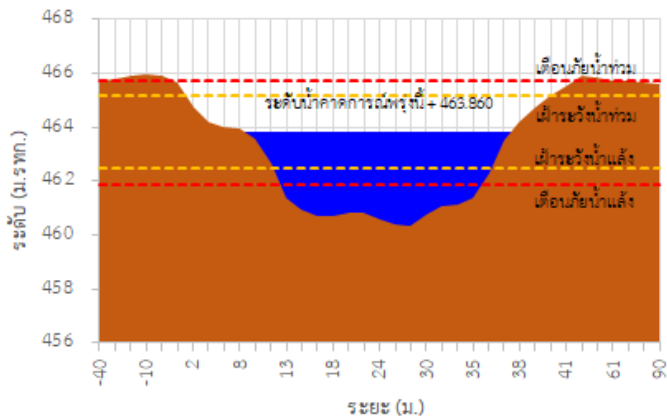

รายงานสถานการณ์ลุ่มน้ำกักและโขงเหนือ วันที่ 10 ตุลาคม 2565

TC030227 สะพานบ้านสมมา