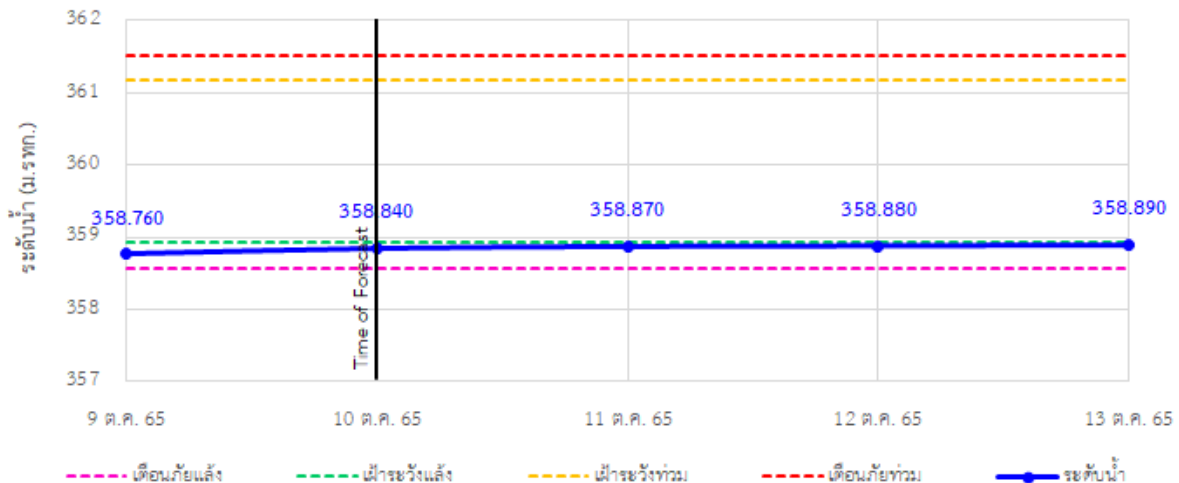

TC020903 สะพานบ้านห้วยงาว ต.ห้วยงาว อ.เวียงแก่น จ.เชียงราย