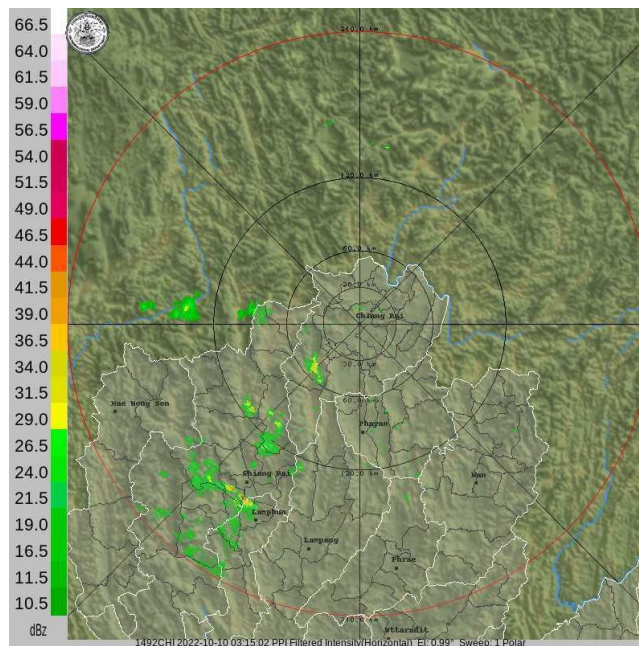

รายงานสถานการณ์ลุ่มน้ำกและโขงเหนือ วันที่ 10 ตุลาคม 2565

1) สภาพภูมิอากาศ (ที่มา : กรมอุตุนิยมวิทยา)

สภาพอากาศวันนี้

พยากรณ์อากาศ 24 ชั่วโมงข้างหน้า บริเวณความกดอากาศสูงหรือมวลอากาศเย็นกำลังปานกลางจากประเทศจีนได้แผ่ลงมาปกคลุมภาคเหนือตอนบน และภาคตะวันออกเฉียงเหนือตอนบนแล้ว ทำให้ภาคเหนือตอนบน และภาคตะวันออกเฉียงเหนือตอนบน มีฝนและอุณหภูมิลดลง ส่วนภาคเหนือตอนล่าง ภาคกลางรวมทั้งกรุงเทพมหานครและปริมณฑล และภาคตะวันออกเฉียงยังคงมีฝนตกหนักถึงหนักมากกับมีลมกระโชกแรงบางแห่ง ในขณะที่ลมตะวันออกเฉียงพัดปกคลุมอ่าวไทยและภาคใต้ ทำให้ภาคใต้มีฝนตกหนักถึงหนักมากบางแห่ง ขอให้ประชาชนบริเวณดังกล่าวระวังอันตรายจากสภาพอากาศแปรปรวนที่มีฝนตกหนักและลมกระโชกแรงไว้ด้วย ส่วนคลื่นลมบริเวณอ่าวไทยมีคลื่นสูง 1-2 เมตร และบริเวณที่มีฝนฟ้าคะนองคลื่นสูงประมาณ 2 เมตร โดยในวันนี้ (10 ต.ค. 65) ถึงวันที่ 14 ต.ค. 65 อุณหภูมิจะลดลง 3-5 องศาเซลเซียสกับมีลมแรงในภาคตะวันออกเฉียงเหนือ ส่วนภาคเหนือ ภาคกลาง ภาคตะวันออกเฉียงเหนือจะลดลง 1-3 องศาเซลเซียส

สภาพอากาศภาคเหนือ (เวลา 6:00 น.วันนี้ - 6:00 น.วันพรุ่งนี้)

มีฝนฟ้าคะนองร้อยละ 40 ของพื้นที่ กับมีฝนตกหนักและลมกระโชกแรงบางแห่ง บริเวณจังหวัดสุโขทัย กำแพงเพชร พิจิตร และพิษณุโลก อุณหภูมิต่ำสุด 22-24 องศาเซลเซียส อุณหภูมิสูงสุด 31-34 องศาเซลเซียส ลมตะวันออกเฉียง ความเร็ว 10-20 กม./ชม.

แผนที่อากาศ

รายงานสถานการณ์ลุ่มน้ำกกและโขงเหนือ วันที่ 10 ตุลาคม 2565

ภาพถ่ายดาวเทียม

เรดาร์ตรวจอากาศ

ภาพดาวเทียม : กลุ่มเมฆฝนปกคลุมบริเวณจังหวัดแม่ฮ่องสอน เชียงใหม่ เชียงราย ลำพูน ลำปาง พะเยา แพร่ น่าน ตาก ชัยภูมิ สกลนคร นครพนม มหาสารคาม ศรีสะเกษ สุรินทร์ บุรีรัมย์ นครราชสีมา ลพบุรี สระบุรี ปราจีนบุรี สระแก้ว ปทุมธานี นนทบุรี ฉะเชิงเทรา ชลบุรี ระยอง จันทบุรี ตราด กาญจนบุรี ราชบุรี สมุทรสงคราม เพชรบุรี