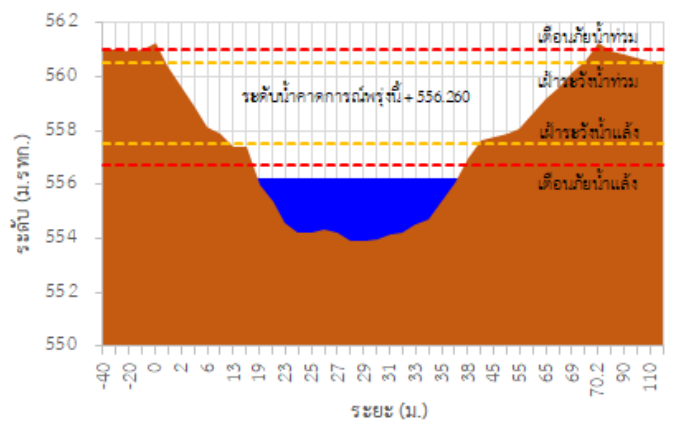

TC030317 สะพานบ้านสันมะเค็ด