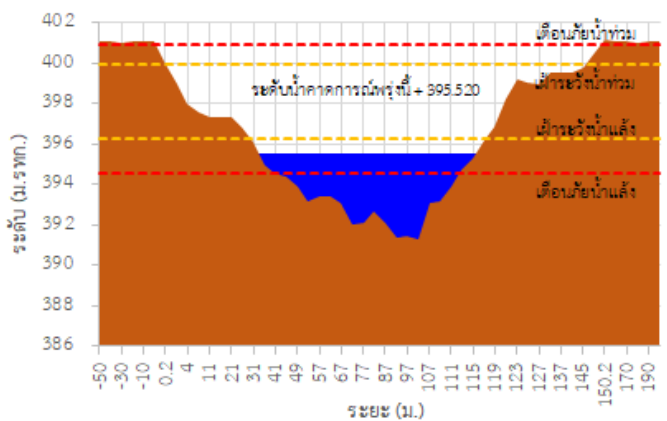

TC030114 สะพานพ่อยุเมืองรามหาราช