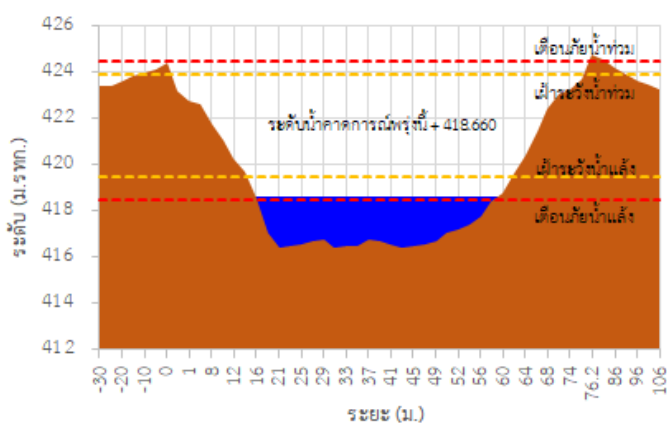

TC030318 สะพานบ้านป่ารวก