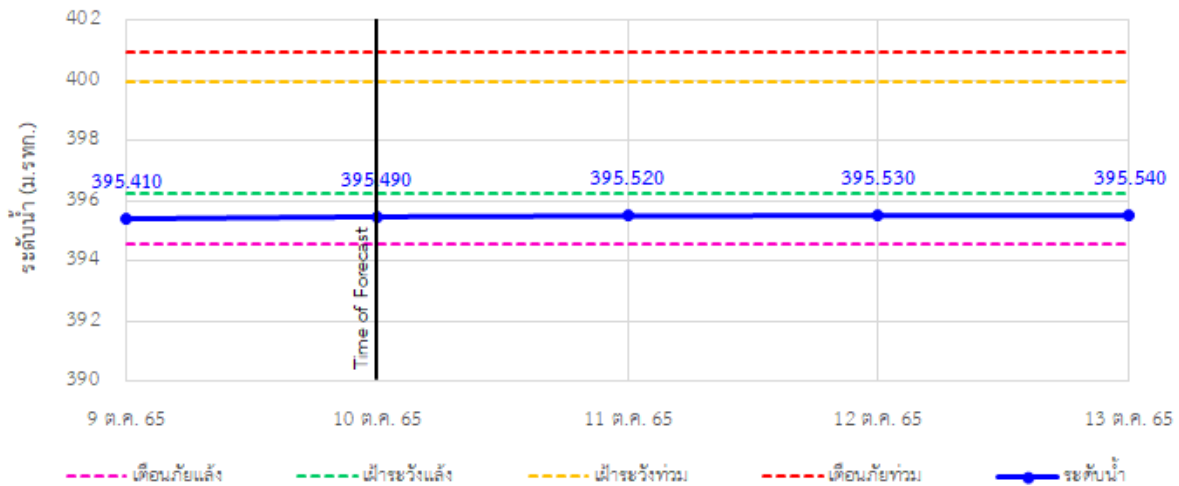

TC030114 สะพานพ่วงเมืองรามหาราช ต.แม่ยาว อ.เมืองเชียงราย จ.เชียงราย