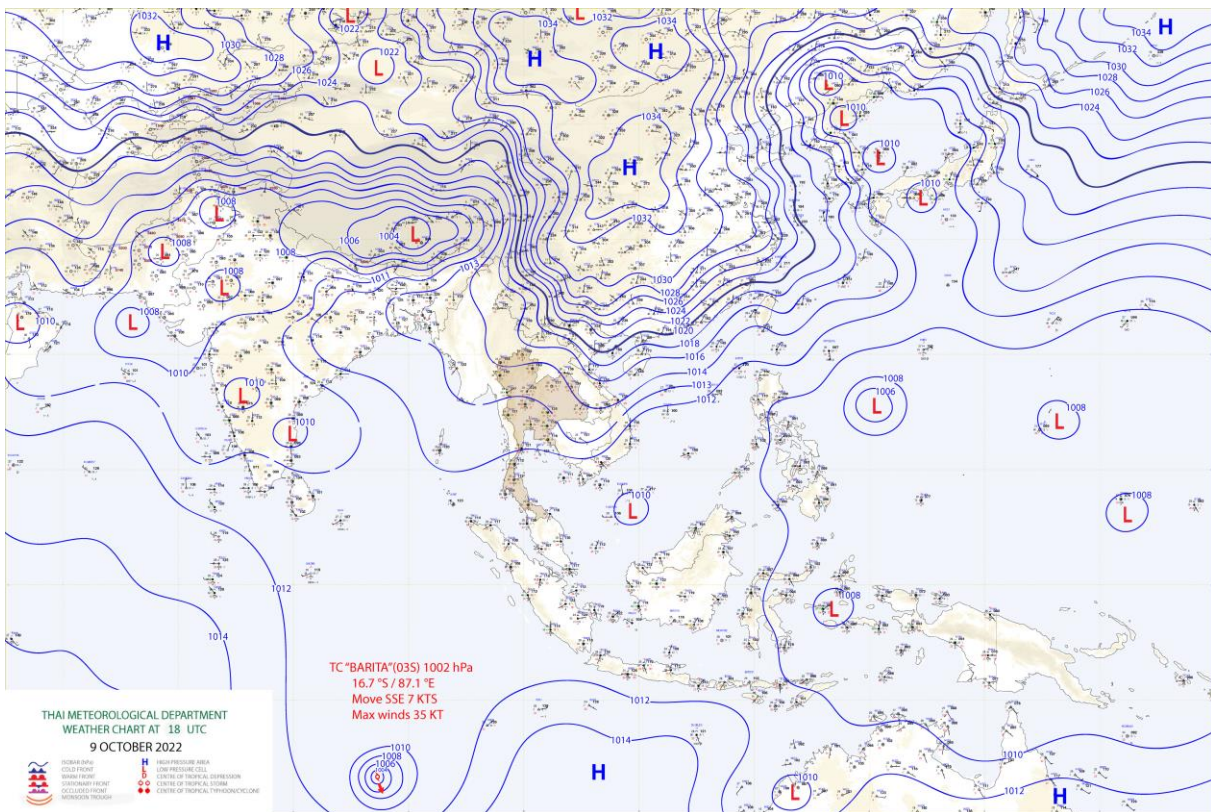

รายงานสถานการณ์ลุ่มน้ำกและโขงเหนือ วันที่ 10 ตุลาคม 2565

1) สภาพภูมิอากาศ (ที่มา : กรมอุตุนิยมวิทยา)

สภาพอากาศวันนี้

พยากรณ์อากาศ 24 ชั่วโมงข้างหน้า บริเวณความกดอากาศสูงหรือมวลอากาศเย็นกำลังปานกลางจากประเทศจีนได้แผ่ลงมาปกคลุมภาคเหนือตอนบน และภาคตะวันออกเฉียงเหนือตอนบนแล้ว ทำให้ภาคเหนือตอนบน และภาคตะวันออกเฉียงเหนือตอนบน มีฝนและอุณหภูมิลดลง ส่วนภาคเหนือตอนล่าง ภาคกลางรวมทั้งกรุงเทพมหานครและปริมณฑล และภาคตะวันออกเฉียงยังคงมีฝนตกหนักถึงหนักมากกับมีลมกระโชกแรงบางแห่ง ในขณะที่ลมตะวันออกเฉียงพัดปกคลุมอ่าวไทยและภาคใต้ ทำให้ภาคใต้มีฝนตกหนักถึงหนักมากบางแห่ง ขอให้ประชาชนบริเวณดังกล่าวระวังอันตรายจากสภาพอากาศแปรปรวนที่มีฝนตกหนักและลมกระโชกแรงไว้ด้วย ส่วนคลื่นลมบริเวณอ่าวไทยมีคลื่นสูง 1-2 เมตร และบริเวณที่มีฝนฟ้าคะนองคลื่นสูงประมาณ 2 เมตร โดยในวันนี้ (10 ต.ค. 65) ถึงวันที่ 14 ต.ค. 65 อุณหภูมิจะลดลง 3-5 องศาเซลเซียสกับมีลมแรงในภาคตะวันออกเฉียงเหนือ ส่วนภาคเหนือ ภาคกลาง ภาคตะวันออกเฉียงเหนือจะลดลง 1-3 องศาเซลเซียส

แผนที่อากาศ

รายงานสถานการณ์ลุ่มน้ำกกและโขงเหนือ วันที่ 10 ตุลาคม 2565

ภาพถ่ายดาวเทียม

เรดาร์ตรวจอากาศ

ภาพดาวเทียม : กลุ่มเมฆฝนปกคลุมบริเวณจังหวัดแม่ฮ่องสอน เชียงใหม่ เชียงราย ลำพูน ลำปาง พะเยา แพร่ น่าน ตาก ชัยภูมิ สกลนคร นครพนม มหาสารคาม ศรีสะเกษ สุรินทร์ บุรีรัมย์ นครราชสีมา ลพบุรี สระบุรี ปราจีนบุรี สระแก้ว ปทุมธานี นนทบุรี ฉะเชิงเทรา ชลบุรี ระยอง จันทบุรี ตราด กาญจนบุรี ราชบุรี สมุทรสงคราม เพชรบุรี