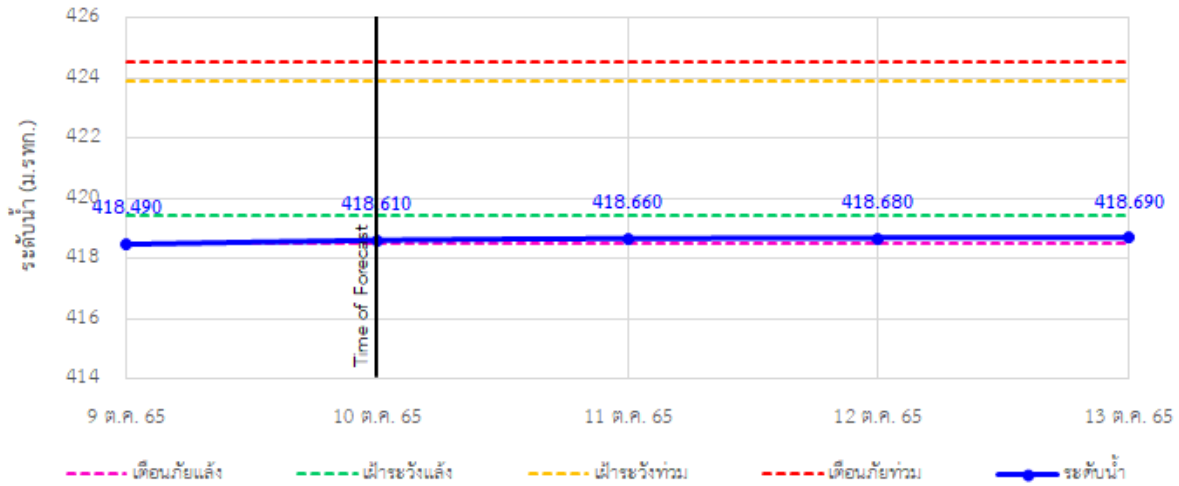

รายงานสถานการณ์ลุ่มน้ำกกและโขงเหนือ วันที่ 10 ตุลาคม 2565

TC030318 สะพานบ้านป่ารวก ต.ธารทอง อ.พาน จ.เชียงราย