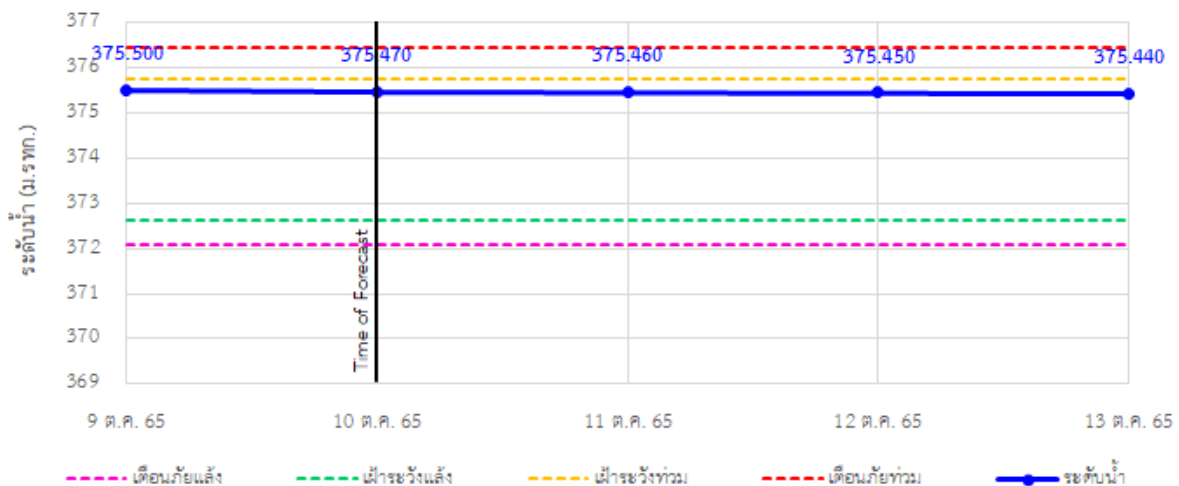

รายงานสถานการณ์ลุ่มน้ำกกและโขงเหนือ วันที่ 10 ตุลาคม 2565

TC030318 สะพานบ้านป่ารวก ต.ธารทอง อ.พาน จ.เชียงราย

TC030115 สะพานสบกก ต.บ้านแซว อ.เชียงแสน จ.เชียงราย

TC020512 สะพานพระธรรมมิกราช ต.ห้วยลาน อ.ดอกคำใต้ จ.พะเยา