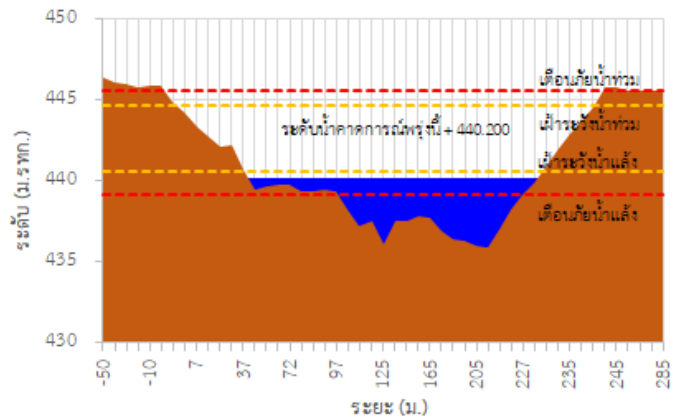

TC030113 สะพานมิตรภาพแม่น้ำวาง-ท่าดอน