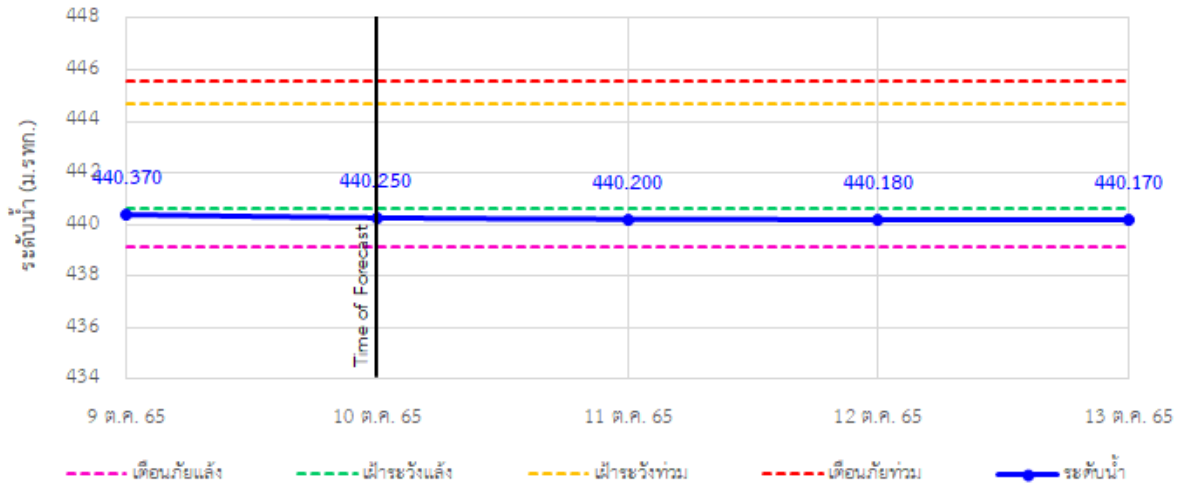

รายงานสถานการณ์ลุ่มน้ำกกและโขงเหนือ วันที่ 10 ตุลาคม 2565

TC030113 สะพานมิตรภาพแม่ยาววาง-ท่าตอน ต.แม่ยาว อ.แม่เมาะ จ.เชียงใหม่