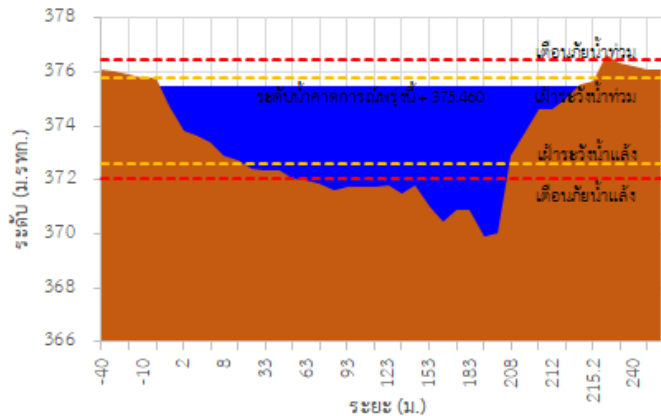

รายงานสถานการณ์ลุ่มน้ำกกและโขงเหนือ วันที่ 10 ตุลาคม 2565

TC020512 สะพานพระธรรมมิกราช