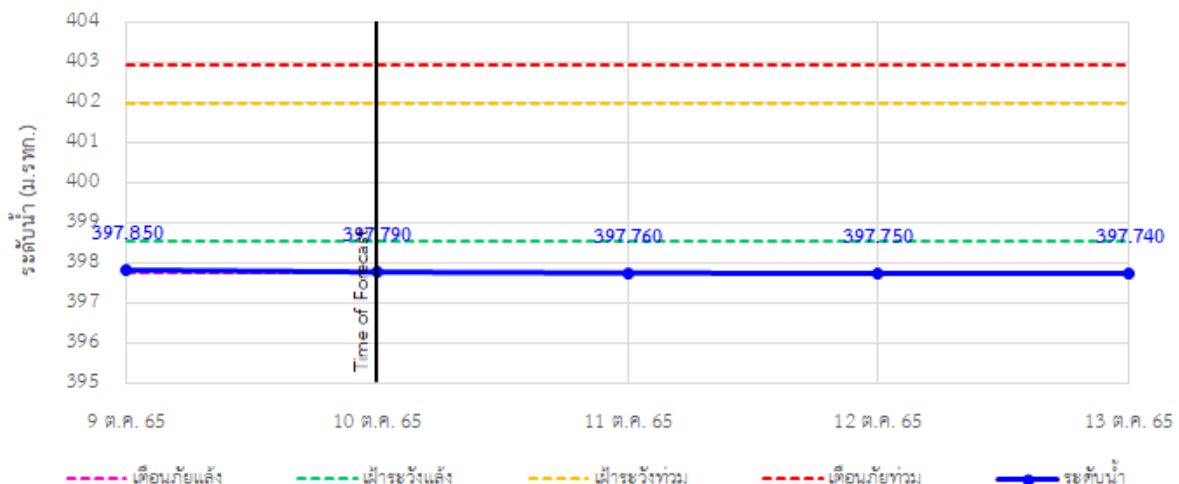

รายงานสถานการณ์ลุ่มน้ำกกและโขงเหนือ วันที่ 10 ตุลาคม 2565

TC020805 สะพานบ้านป่าช้า ต.เมืองราย อ.พญาเม็งราย จ.เชียงราย

TC020903 สะพานบ้านห้วยงาว ต.ห้วยงาว อ.เวียงแก่น จ.เชียงราย

TC020309 สะพานบ้านแม่คำสบเป็น ต.แม่คำ อ.แม่จัน จ.เชียงราย