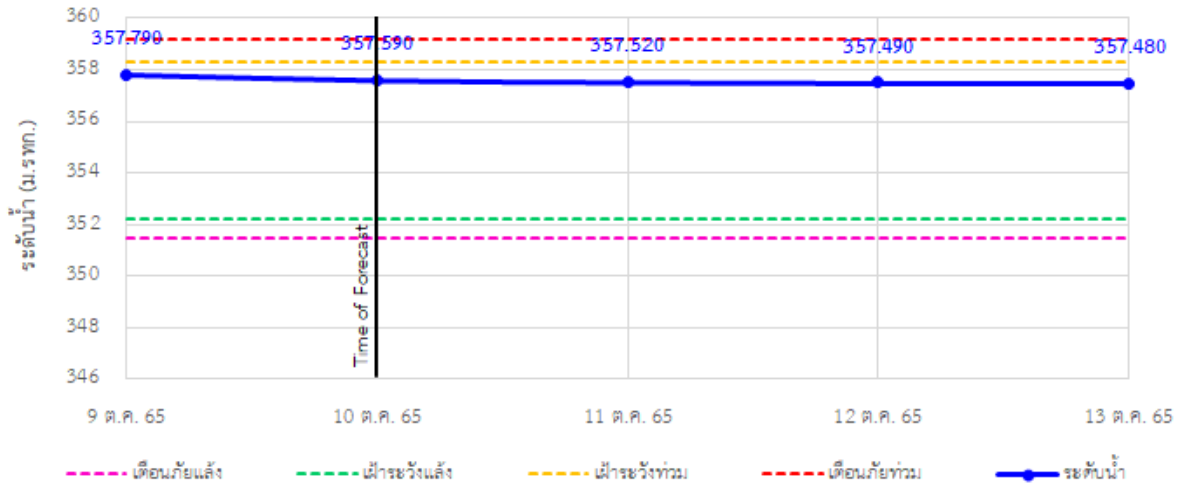

รายงานสถานการณ์ลุ่มน้ำกกและโขงเหนือ วันที่ 10 ตุลาคม 2565

TC020805 สะพานบ้านป่าช้า ต.เมืองราย อ.พญาเม็งราย จ.เชียงราย