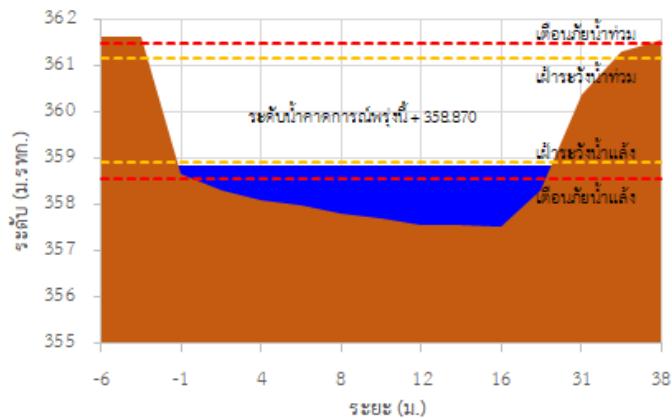

TC030115 สะพานสบกก

รายงานสถานการณ์ลุ่มน้ำกกและโขงเหนือ วันที่ 10 ตุลาคม 2565

TC020512 สะพานพระธรรมมิกราช

TC020805 สะพานบ้านป่าข่า

TC020903 สะพานบ้านห้วยยาว

TC020309 สะพานบ้านแม่คำสเปน

TC030227 สะพานบ้านสบมาว ต.เวียง อ.ฝาง จ.เชียงใหม่