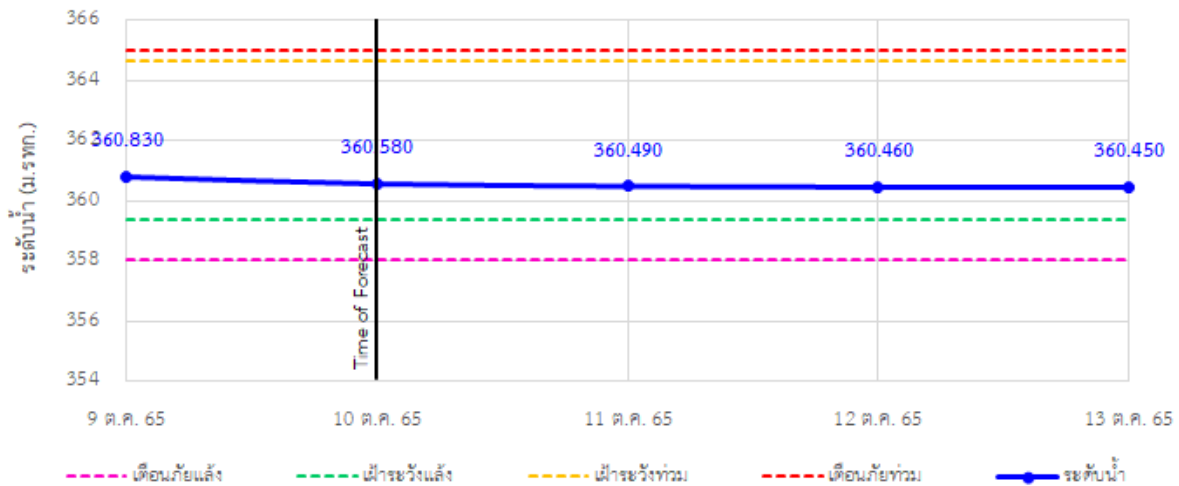

TC030115 สะพานสบกก ต.บ้านแซว อ.เชียงแสน จ.เชียงราย