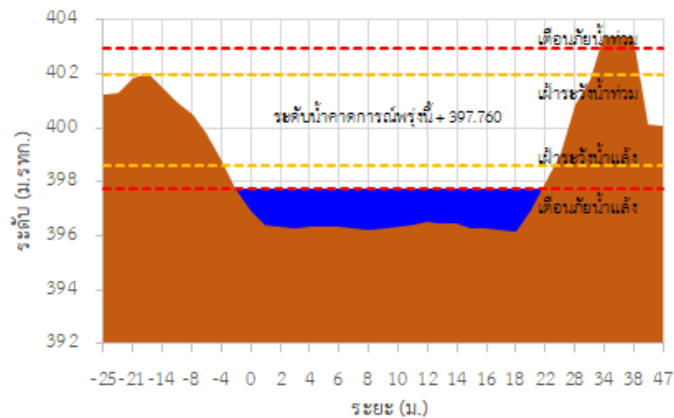

TC030115 สะพานสบกก

รายงานสถานการณ์ลุ่มน้ำกกและโขงเหนือ วันที่ 10 ตุลาคม 2565

TC020512 สะพานพระธรรมมิกราช

TC020805 สะพานบ้านป่าข่า

TC020903 สะพานบ้านห้วยยาว

TC020309 สะพานบ้านแม่คำสเปน

TC030227 สะพานบ้านสบมาว ต.เวียง อ.ฝาง จ.เชียงใหม่