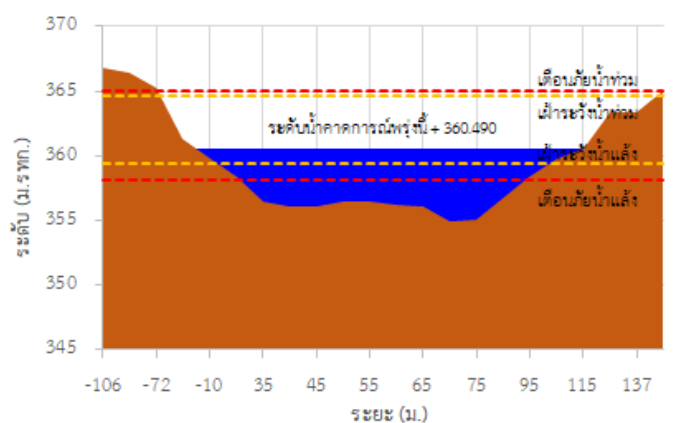

TC030115 สะพานสบกก