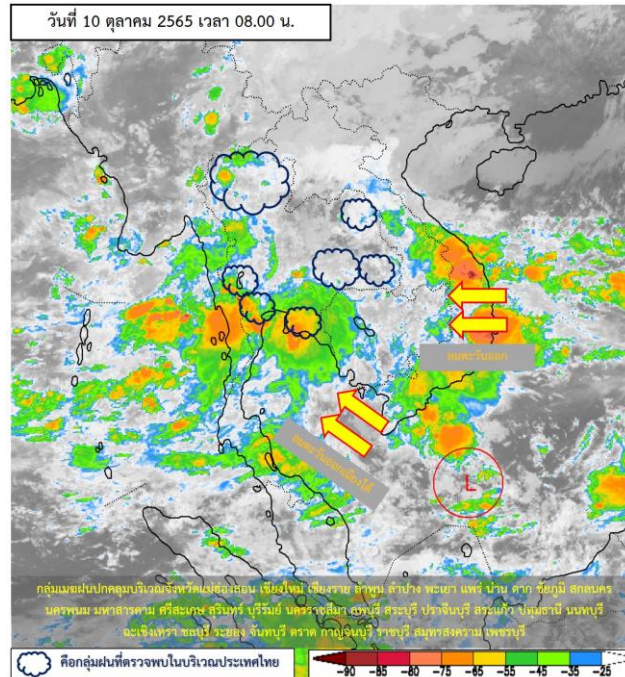

รายงานสถานการณ์ลุ่มน้ำกและโขงเหนือ วันที่ 10 ตุลาคม 2565

1) สภาพภูมิอากาศ (ที่มา : กรมอุตุนิยมวิทยา)

สภาพอากาศวันนี้

พยากรณ์อากาศ 24 ชั่วโมงข้างหน้า บริเวณความกดอากาศสูงหรือมวลอากาศเย็นกำลังปานกลางจากประเทศจีนได้แผ่ลงมาปกคลุมภาคเหนือตอนบน และภาคตะวันออกเฉียงเหนือตอนบนแล้ว ทำให้ภาคเหนือตอนบน และภาคตะวันออกเฉียงเหนือตอนบน มีฝนและอุณหภูมิลดลง ส่วนภาคเหนือตอนล่าง ภาคกลางรวมทั้งกรุงเทพมหานครและปริมณฑล และภาคตะวันออกเฉียงยังคงมีฝนตกหนักถึงหนักมากกับมีลมกระโชกแรงบางแห่ง ในขณะที่ลมตะวันออกเฉียงพัดปกคลุมอ่าวไทยและภาคใต้ ทำให้ภาคใต้มีฝนตกหนักถึงหนักมากบางแห่ง ขอให้ประชาชนบริเวณดังกล่าวระวังอันตรายจากสภาพอากาศแปรปรวนที่มีฝนตกหนักและลมกระโชกแรงไว้ด้วย ส่วนคลื่นลมบริเวณอ่าวไทยมีคลื่นสูง 1-2 เมตร และบริเวณที่มีฝนฟ้าคะนองคลื่นสูงประมาณ 2 เมตร โดยในวันนี้ (10 ต.ค. 65) ถึงวันที่ 14 ต.ค. 65 อุณหภูมิจะลดลง 3-5 องศาเซลเซียสกับมีลมแรงในภาคตะวันออกเฉียงเหนือ ส่วนภาคเหนือ ภาคกลาง ภาคตะวันออกเฉียงเหนือจะลดลง 1-3 องศาเซลเซียส

สภาพอากาศภาคเหนือ (เวลา 6:00 น.วันนี้ - 6:00 น.วันพรุ่งนี้)

มีฝนฟ้าคะนองร้อยละ 40 ของพื้นที่ กับมีฝนตกหนักและลมกระโชกแรงบางแห่ง บริเวณจังหวัดสุโขทัย กำแพงเพชร พิจิตร และพิษณุโลก อุณหภูมิต่ำสุด 22-24 องศาเซลเซียส อุณหภูมิสูงสุด 31-34 องศาเซลเซียส ลมตะวันออกเฉียง ความเร็ว 10-20 กม./ชม.

แผนที่อากาศ

รายงานสถานการณ์ลุ่มน้ำกกและโขงเหนือ วันที่ 10 ตุลาคม 2565

ภาพถ่ายดาวเทียม

เรดาร์ตรวจอากาศ

ภาพดาวเทียม : กลุ่มเมฆฝนปกคลุมบริเวณจังหวัดแม่ฮ่องสอน เชียงใหม่ เชียงราย ลำพูน ลำปาง พะเยา แพร่ น่าน ตาก ชัยภูมิ สกลนคร นครพนม มหาสารคาม ศรีสะเกษ สุรินทร์ บุรีรัมย์ นครราชสีมา ลพบุรี สระบุรี ปราจีนบุรี สระแก้ว ปทุมธานี นนทบุรี ฉะเชิงเทรา ชลบุรี ระยอง จันทบุรี ตราด กาญจนบุรี ราชบุรี สมุทรสงคราม เพชรบุรี