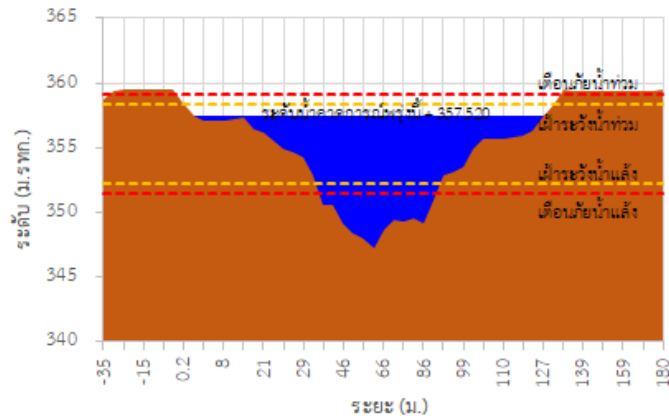

TC030115 สะพานสบกก

รายงานสถานการณ์ลุ่มน้ำกกและโขงเหนือ วันที่ 10 ตุลาคม 2565

TC020512 สะพานพระธรรมมิกราช

TC020805 สะพานบ้านป่าข่า

TC020903 สะพานบ้านห้วยยาว

TC020309 สะพานบ้านแม่คำสเปน

TC030227 สะพานบ้านสบมาว ต.เวียง อ.ฝาง จ.เชียงใหม่