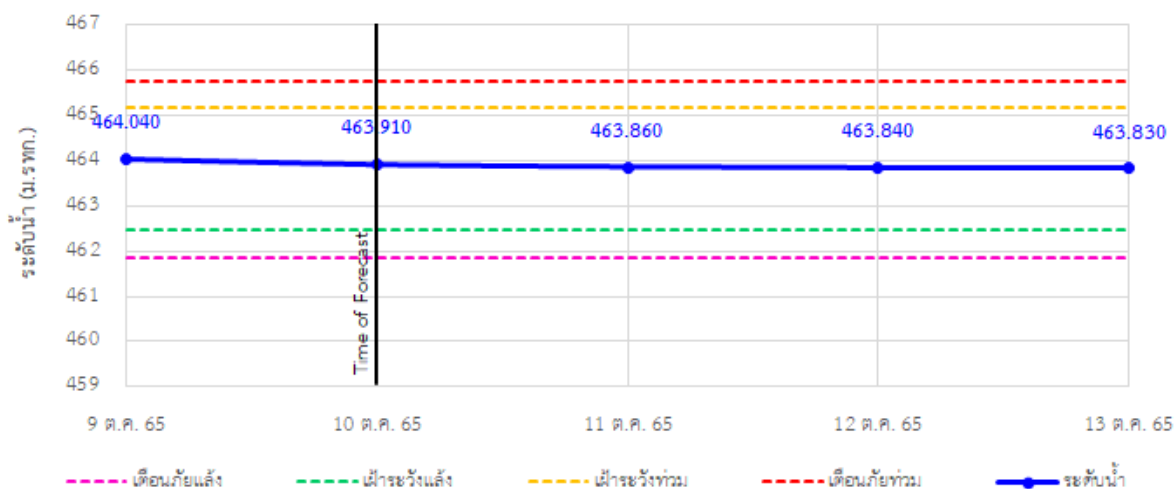

TC030115 สะพานสบกก

รายงานสถานการณ์ลุ่มน้ำกกและโขงเหนือ วันที่ 10 ตุลาคม 2565

TC020512 สะพานพระธรรมมิกราช

TC020805 สะพานบ้านป่าข่า

TC020903 สะพานบ้านห้วยยาว

TC020309 สะพานบ้านแม่คำสเปน

TC030227 สะพานบ้านสบมาว ต.เวียง อ.ฝาง จ.เชียงใหม่