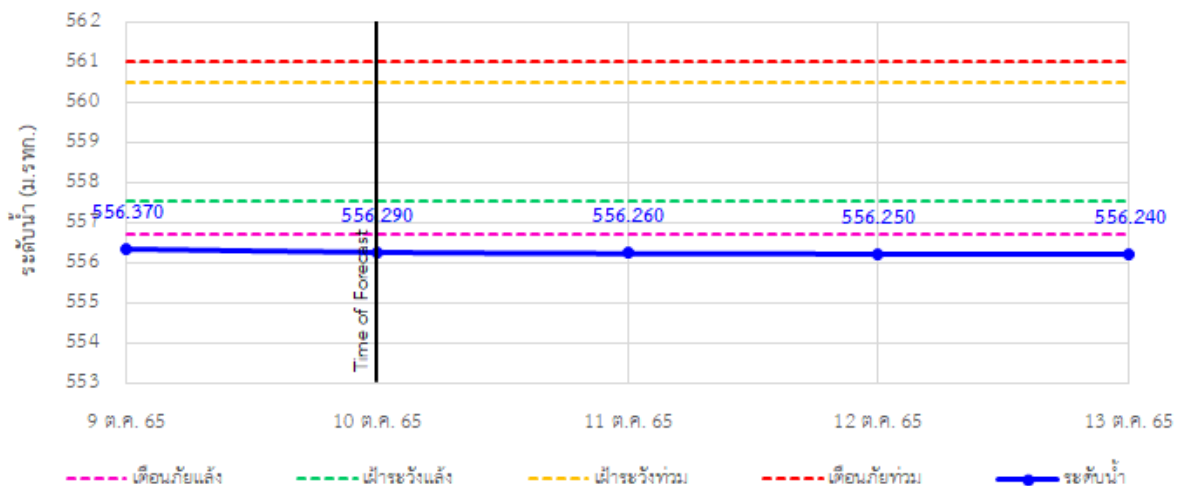

รายงานสถานการณ์ลุ่มน้ำกกและโขงเหนือ วันที่ 10 ตุลาคม 2565

TC030113 สะพานมิตรภาพแม่ยาววาง-ท่าตอน ต.แม่ยาว อ.แม่เมาะ จ.เชียงใหม่

TC030114 สะพานพ่วงเมืองรามหาราช ต.แม่ยาว อ.เมืองเชียงราย จ.เชียงราย

TC030317 สะพานบ้านสันมะเค็ด ต.เวียงกาหลง อ.เวียงป่าเป้า จ.เชียงราย