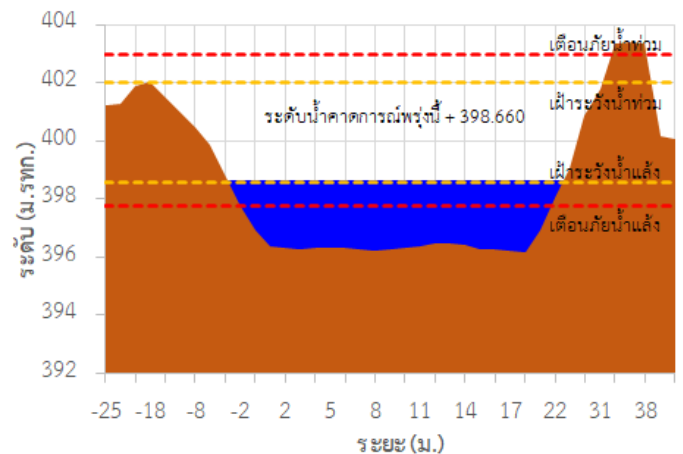

TC030115 สะพานสบกก

รายงานสถานการณ์ลุ่มน้ำกกและโขงเหนือ วันที่ 20 กรกฎาคม 2565

TC020512 สะพานพระธรรมเมธีราช

TC020805 สะพานบ้านป่าช้า

TC020903 สะพานบ้านหล้ายาง

TC020309 สะพานบ้านแม่คำสบเปิง

TC030227 สะพานบ้านสบมาว ต.เวียง อ.ฝาง จ.เชียงใหม่