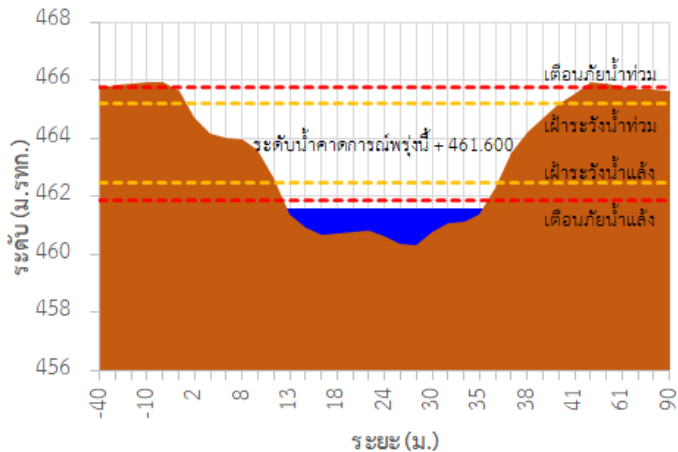

รายงานสถานการณ์ลุ่มน้ำกกและโขงเหนือ วันที่ 20 กรกฎาคม 2565

TC030227 สะพานบ้านสบมาว