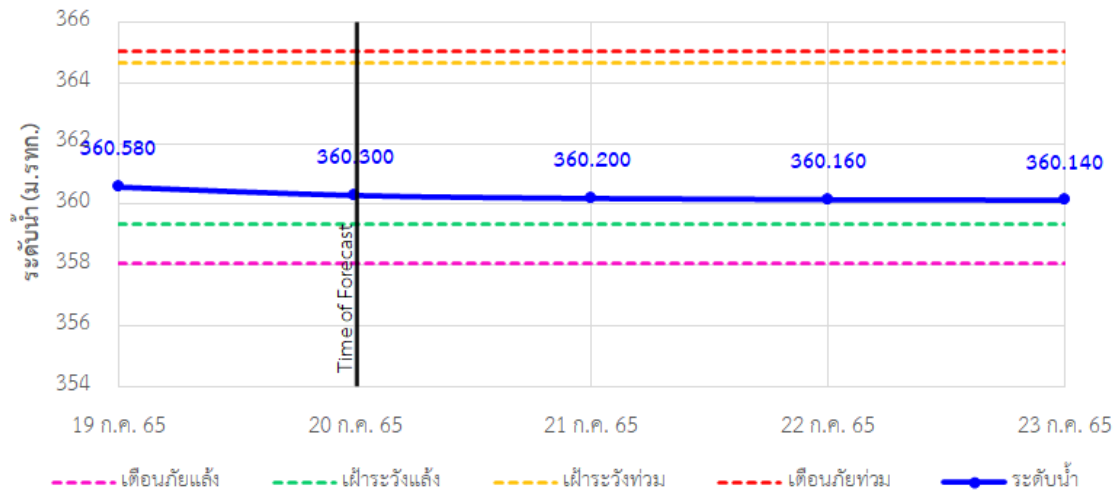

TC030115 สะพานสบกก ต.บ้านแซว อ.เชียงแสน จ.เชียงราย