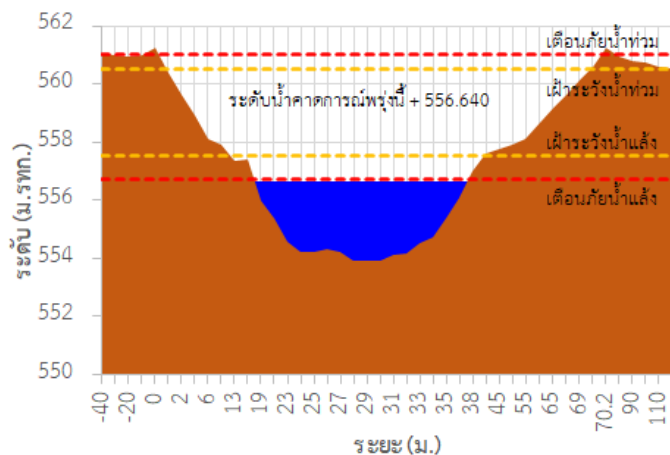

รายงานสถานการณ์ลุ่มน้ำกกและโขงเหนือ วันที่ 20 กรกฎาคม 2565

TC030227 สะพานบ้านสบมาว

TC030113 สะพานมิตรภาพแม่เมาะวาง-ท่าตอน

TC030114 สะพานพ่อขุนเม็งรายมหาราช

TC030317 สะพานบ้านสันมะเค็ด

TC030318 สะพานบ้านป่ารวก