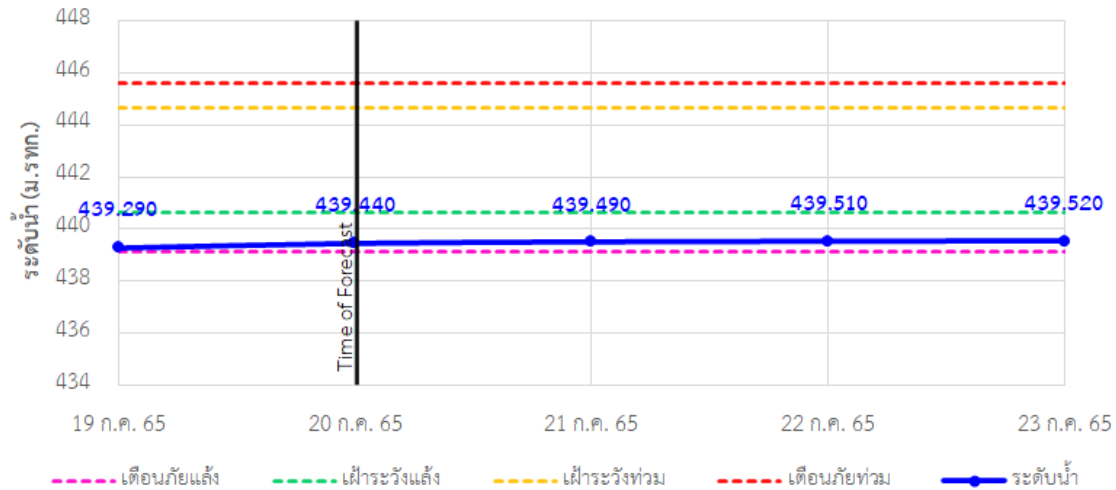

รายงานสถานการณ์ลุ่มน้ำกกและโขงเหนือ วันที่ 20 กรกฎาคม 2565

TC030113 สะพานมิตรภาพแม่น้ำวาง-ท่าตอน ต.แม่ปางวาง อ.แม่เมาะ จ.เชียงใหม่