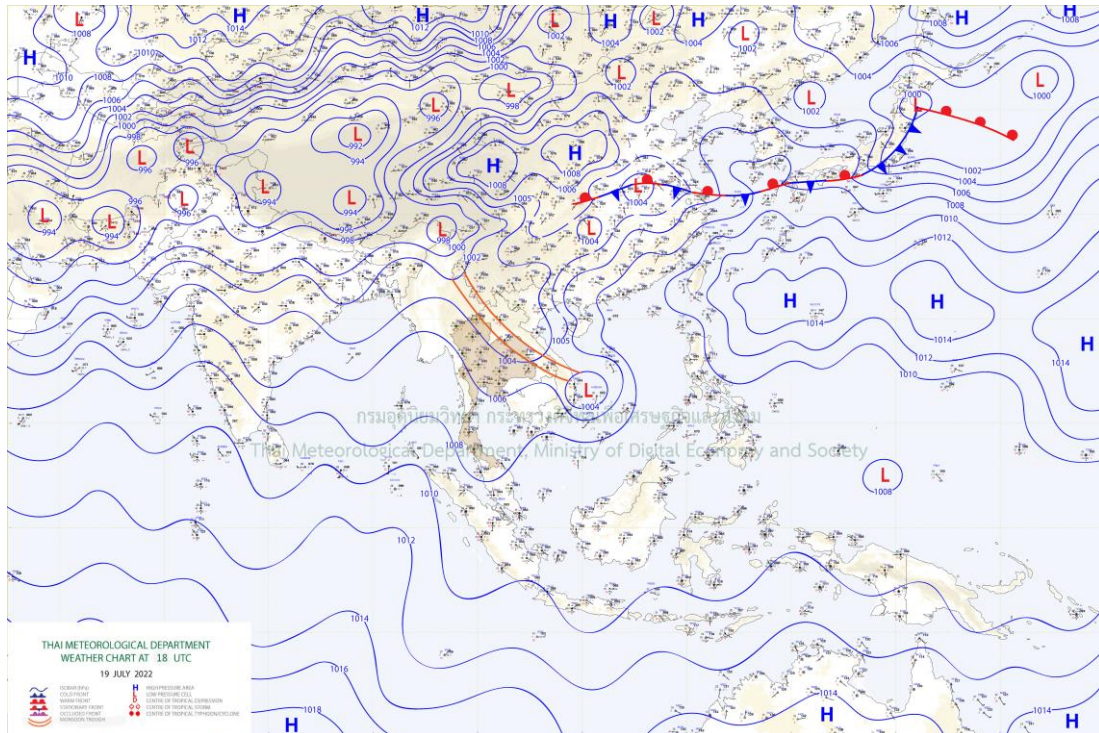

สภาพอากาศวันนี้

พยากรณ์อากาศ 24 ชั่วโมงข้างหน้า ประเทศไทยมีฝนเพิ่มขึ้น โดยมีฝนตกหนักหลายพื้นที่และมีฝนตกหนักมากบางแห่งบริเวณภาคเหนือ ภาคตะวันออกเฉียงเหนือ ภาคกลาง ภาคตะวันออก และภาคใต้ ขอให้ประชาชนในบริเวณดังกล่าวระวังอันตรายจากฝนตกหนักถึงหนักมากและฝนที่ตกสะสม ซึ่งอาจทำให้เกิดน้ำท่วมฉับพลันและน้ำป่าไหลหลาก โดยเฉพาะในบริเวณพื้นที่ลาดเชิงเขา และพื้นที่ลุ่มในระยะนี้ไว้ด้วย สำหรับคลื่นลมบริเวณทะเลอันดามันและอ่าวไทยเริ่มมีกำลังแรงขึ้น โดยบริเวณทะเลอันดามันตอนบน ทะเลมีคลื่นสูงประมาณ 2 เมตร ส่วนบริเวณทะเลอันดามันตอนล่างและอ่าวไทย ทะเลมีคลื่นสูง 1-2 เมตร บริเวณที่มีฝนฟ้าคะนองคลื่นสูงมากกว่า 2 เมตร ขอให้ชาวเรือในบริเวณดังกล่าวเดินเรือด้วยความระมัดระวัง และหลีกเลี่ยงการเดินเรือบริเวณที่มีฝนฟ้าคะนอง ทั้งนี้เนื่องจากมรสุมตะวันตกเฉียงใต้ที่พัดปกคลุมทะเลอันดามัน ประเทศไทย และอ่าวไทยเริ่มมีกำลังแรงขึ้น ประกอบกับมีร่องมรสุมพาดผ่านภาคเหนือตอนบน และภาคตะวันออกเฉียงเหนือตอนบน เข้าสู่หย่อมความกดอากาศต่ำที่ปกคลุมบริเวณชายฝั่งประเทศเวียดนามตอนกลาง

สภาพอากาศภาคเหนือ (เวลา 6:00 น.วันนี้ - 6:00 น.วันพรุ่งนี้)

มีฝนฟ้าคะนองร้อยละ 70 ของพื้นที่ กับมีฝนตกหนักบางแห่ง บริเวณจังหวัดแม่ฮ่องสอน เชียงใหม่ เชียงราย พะเยา แพร่ น่าน อุตรดิตถ์ พิจิตร พิษณุโลก ตาก และเพชรบูรณ์ อุณหภูมิต่ำสุด 23-27 องศาเซลเซียส อุณหภูมิสูงสุด 33-36 องศาเซลเซียส ลมตะวันตกเฉียงใต้ ความเร็ว 5-15 กม./ชม.

แผนที่อากาศ