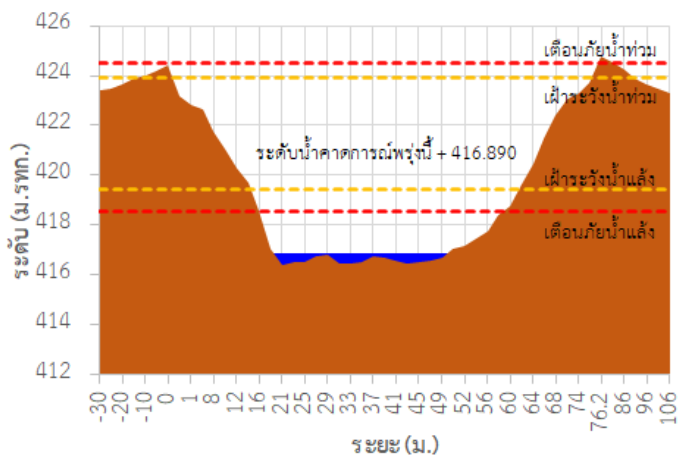

TC030318 สะพานบ้านป่ารวก