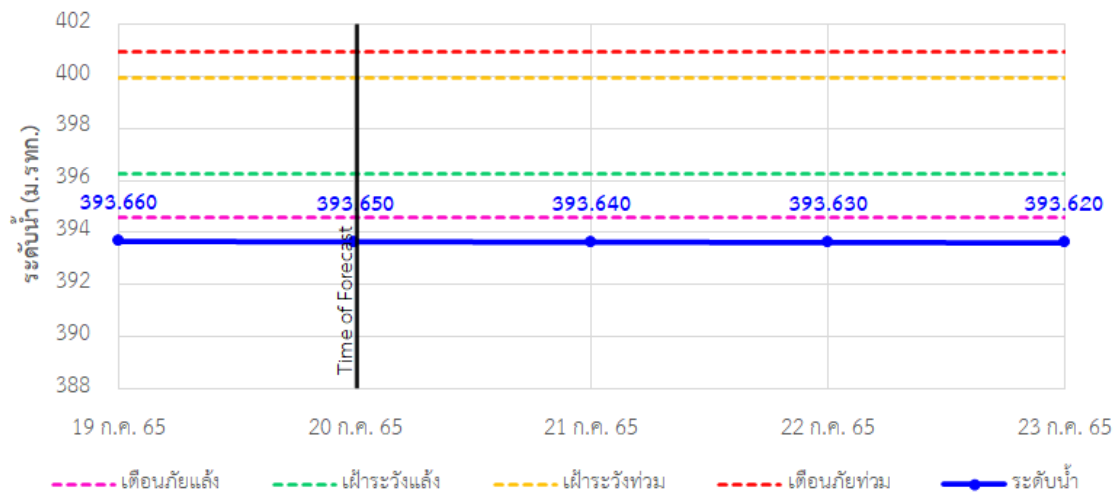

TC030114 สะพานพ่อบุณเมืองรามหาราช ต.แม่ยาว อ.เมืองเชียงราย จ.เชียงราย