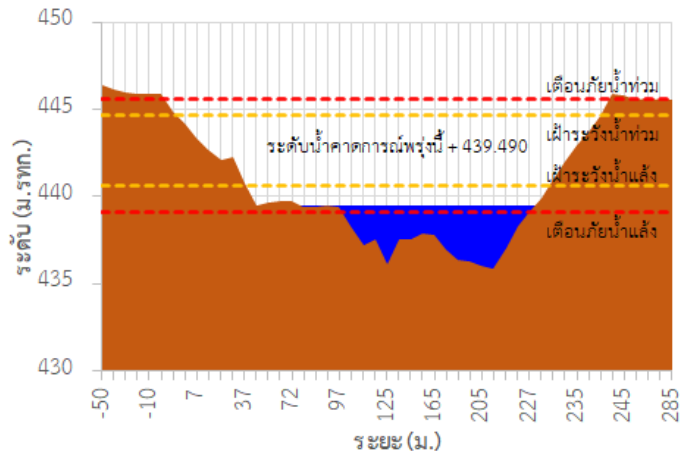

TC030113 สะพานมิตรภาพแม่เมาะวาง-ท่าตอน