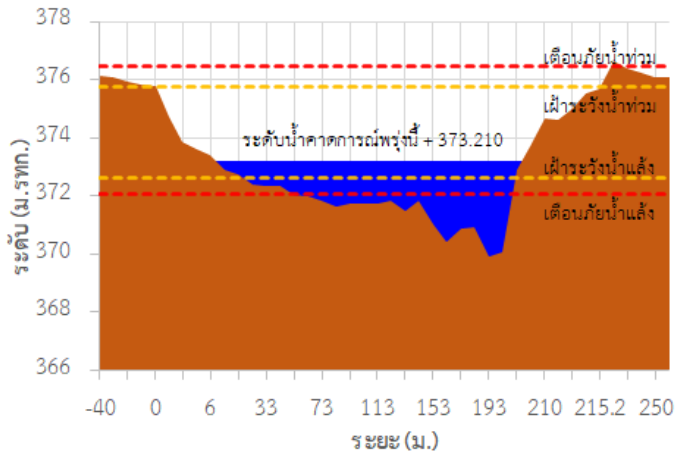

รายงานสถานการณ์ลุ่มน้ำกกและโขงเหนือ วันที่ 20 กรกฎาคม 2565

TC020512 สะพานพระธรรมเมธีราช