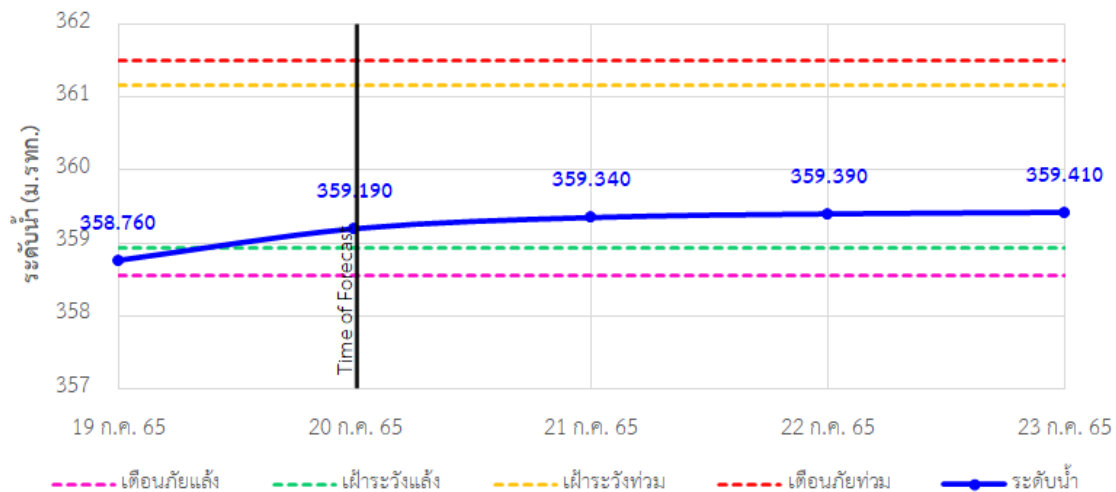

TC020903 สะพานบ้านห้วยจาว ต.ห้วยจาว อ.เวียงแก่น จ.เชียงราย