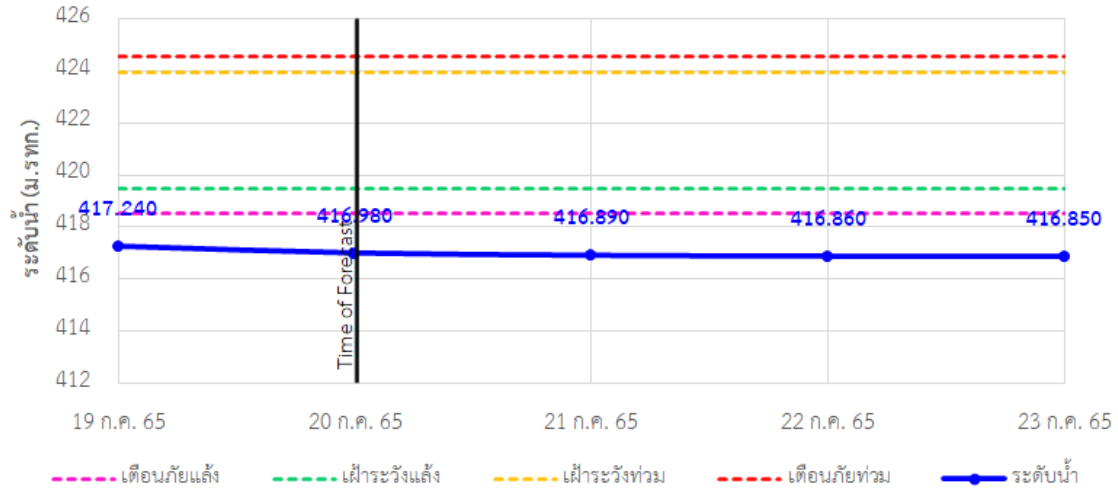

รายงานสถานการณ์ลุ่มน้ำกกและโขงเหนือ วันที่ 20 กรกฎาคม 2565

TC030318 สะพานบ้านป่ารวก ต.ธารทอง อ.พาน จ.เชียงราย