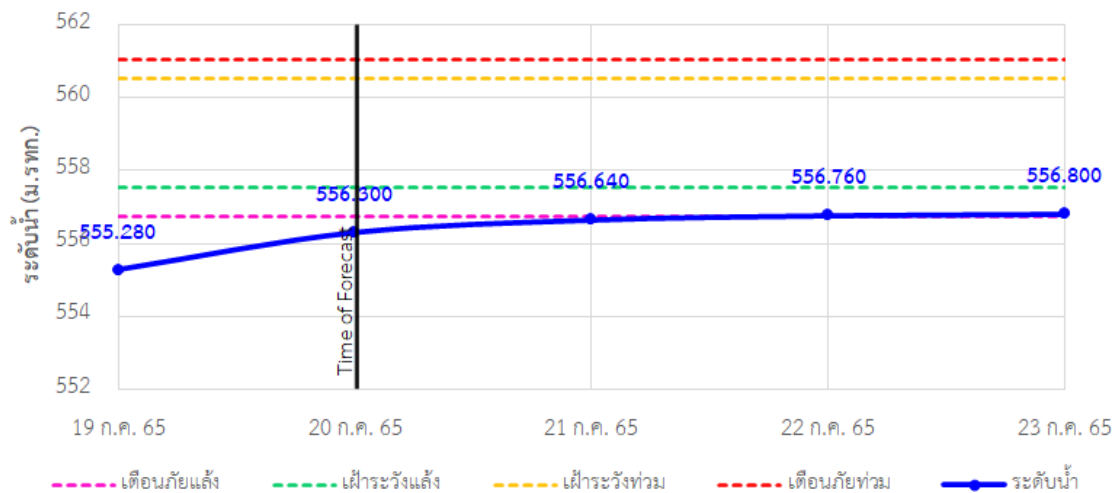

รายงานสถานการณ์ลุ่มน้ำกกและโขงเหนือ วันที่ 20 กรกฎาคม 2565

TC030113 สะพานมิตรภาพแม่น้ำวาง-ท่าตอน ต.แม่ปางวาง อ.แม่เมาะ จ.เชียงใหม่

TC030114 สะพานพ่อบุณเมืองรามหาราช ต.แม่ยาว อ.เมืองเชียงราย จ.เชียงราย

TC030317 สะพานบ้านสันมะเค็ด ต.เวียงกาหลง อ.เวียงป่าเป้า จ.เชียงราย