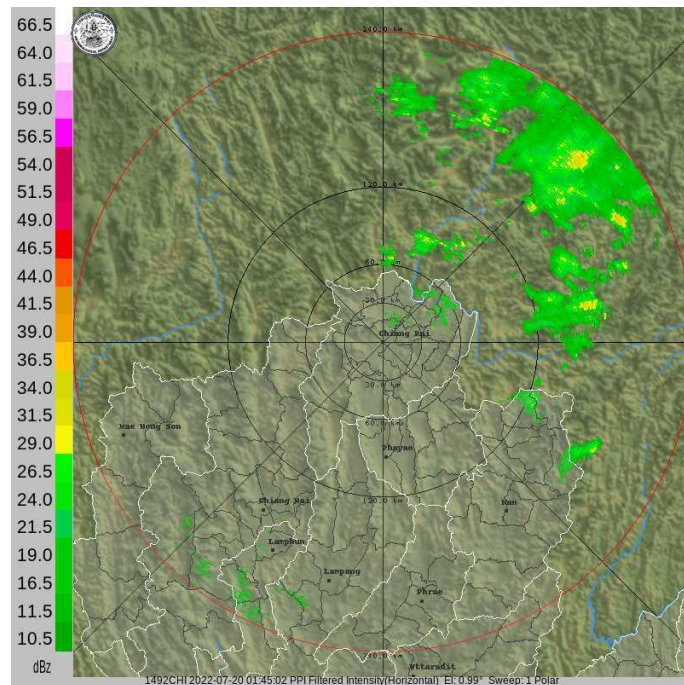

รายงานสถานการณ์ลุ่มน้ำกกและโขงเหนือ วันที่ 20 กรกฎาคม 2565

1) สภาพภูมิอากาศ (ที่มา : กรมอุตุนิยมวิทยา)

สภาพอากาศวันนี้

พยากรณ์อากาศ 24 ชั่วโมงข้างหน้า ประเทศไทยมีฝนเพิ่มขึ้น โดยมีฝนตกหนักหลายพื้นที่และมีฝนตกหนักมากบางแห่งบริเวณภาคเหนือ ภาคตะวันออกเฉียงเหนือ ภาคกลาง ภาคตะวันออก และภาคใต้ ขอให้ประชาชนในบริเวณดังกล่าวระวังอันตรายจากฝนตกหนักถึงหนักมากและฝนที่ตกสะสม ซึ่งอาจทำให้เกิดน้ำท่วมฉับพลันและน้ำป่าไหลหลาก โดยเฉพาะในบริเวณพื้นที่ลาดเชิงเขา และพื้นที่ลุ่มในระยะนี้ไว้ด้วย สำหรับคลื่นลมบริเวณทะเลอันดามันและอ่าวไทยเริ่มมีกำลังแรงขึ้น โดยบริเวณทะเลอันดามันตอนบน ทะเลมีคลื่นสูงประมาณ 2 เมตร ส่วนบริเวณทะเลอันดามันตอนล่างและอ่าวไทย ทะเลมีคลื่นสูง 1-2 เมตร บริเวณที่มีฝนฟ้าคะนองคลื่นสูงมากกว่า 2 เมตร ขอให้ชาวเรือในบริเวณดังกล่าวเดินเรือด้วยความระมัดระวัง และหลีกเลี่ยงการเดินเรือบริเวณที่มีฝนฟ้าคะนอง ทั้งนี้เนื่องจากมรสุมตะวันตกเฉียงใต้ที่พัดปกคลุมทะเลอันดามัน ประเทศไทย และอ่าวไทยเริ่มมีกำลังแรงขึ้น ประกอบกับมีร่องมรสุมพาดผ่านภาคเหนือตอนบน และภาคตะวันออกเฉียงเหนือตอนบน เข้าสู่หย่อมความกดอากาศต่ำที่ปกคลุมบริเวณชายฝั่งประเทศเวียดนามตอนกลาง

สภาพอากาศภาคเหนือ (เวลา 6:00 น.วันนี้ - 6:00 น.วันพรุ่งนี้)

มีฝนฟ้าคะนองร้อยละ 70 ของพื้นที่ กับมีฝนตกหนักบางแห่ง บริเวณจังหวัดแม่ฮ่องสอน เชียงใหม่ เชียงราย พะเยา แพร่ น่าน อุตรดิตถ์ พิจิตร พิษณุโลก ตาก และเพชรบูรณ์ อุณหภูมิต่ำสุด 23-27 องศาเซลเซียส อุณหภูมิสูงสุด 33-36 องศาเซลเซียส ลมตะวันตกเฉียงใต้ ความเร็ว 5-15 กม./ชม.

แผนที่อากาศ

รายงานสถานการณ์ลุ่มน้ำกกและโขงเหนือ วันที่ 20 กรกฎาคม 2565

ภาพถ่ายดาวเทียม

เรดาร์ตรวจอากาศ

ภาพดาวเทียม : กลุ่มเมฆฝนบริเวณจังหวัดแม่ฮ่องสอน เชียงราย ลำพูน ลำปาง น่าน ตาก นครพนม พังงา

ภาพเรดาร์ : เวลา 7.00 น. ไม่พบกลุ่มเมฆฝน