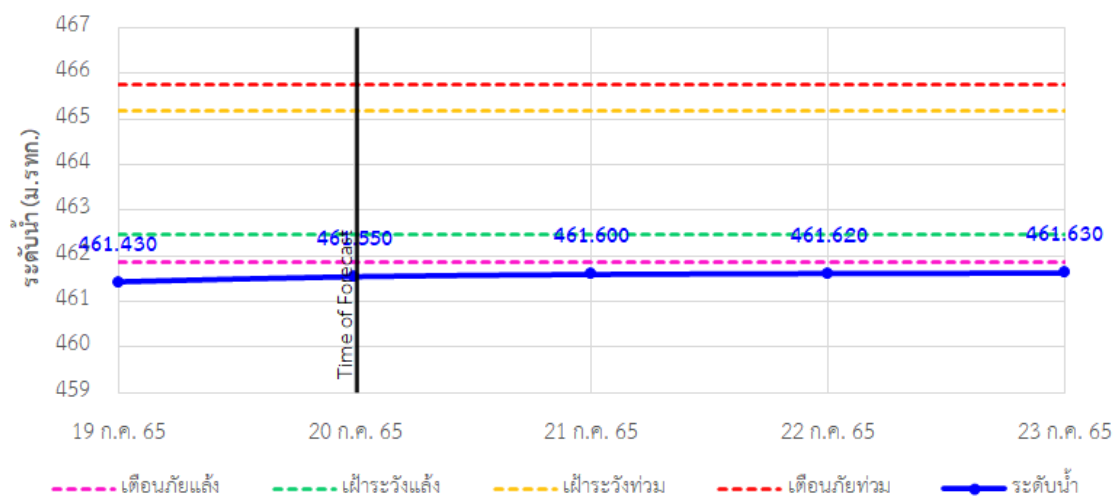

TC030115 สะพานสบกก

รายงานสถานการณ์ลุ่มน้ำกกและโขงเหนือ วันที่ 20 กรกฎาคม 2565

TC020512 สะพานพระธรรมเมธีราช

TC020805 สะพานบ้านป่าช้า

TC020903 สะพานบ้านหล้ายาง

TC020309 สะพานบ้านแม่คำสบเปิง

TC030227 สะพานบ้านสบมาว ต.เวียง อ.ฝาง จ.เชียงใหม่