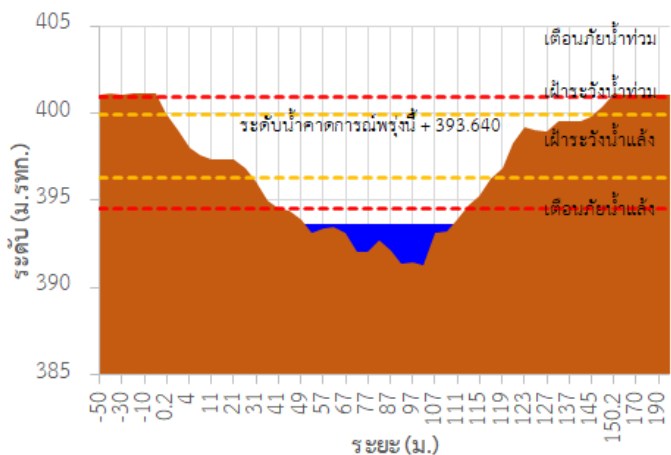

TC030114 สะพานพ่อขุนเม็งรายมหาราช