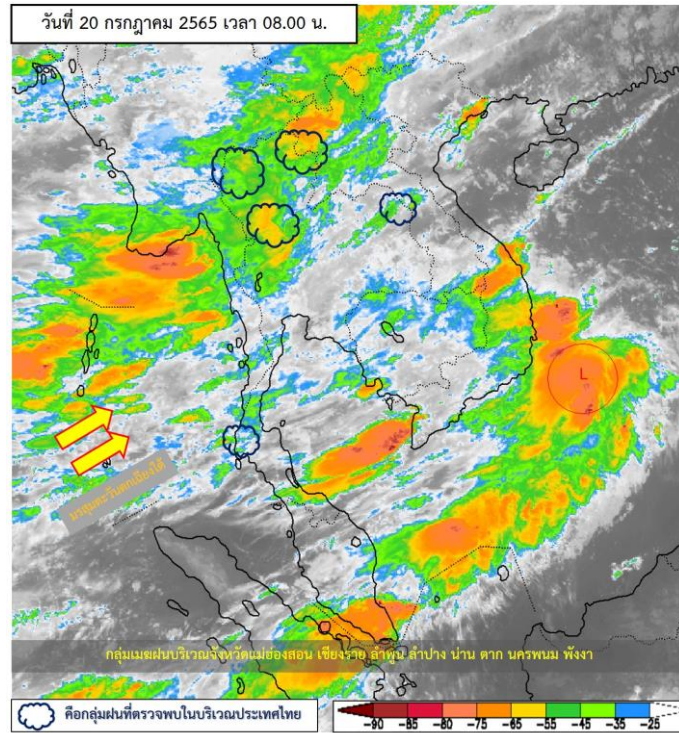

รายงานสถานการณ์ลุ่มน้ำกกและโขงเหนือ วันที่ 20 กรกฎาคม 2565

ภาพถ่ายดาวเทียม