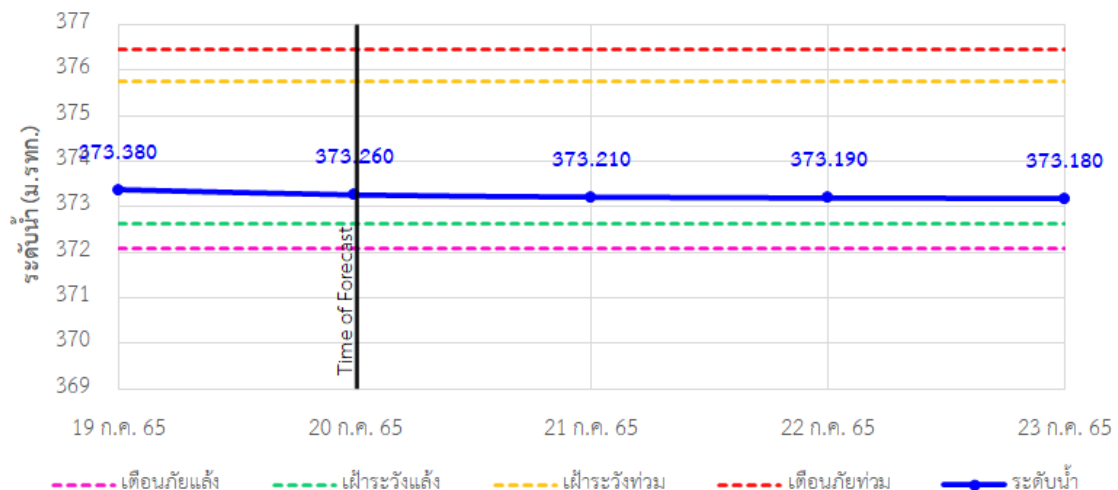

รายงานสถานการณ์ลุ่มน้ำกกและโขงเหนือ วันที่ 20 กรกฎาคม 2565

TC030318 สะพานบ้านป่ารวก ต.ธารทอง อ.พาน จ.เชียงราย

TC030115 สะพานสบกก ต.บ้านแซว อ.เชียงแสน จ.เชียงราย

TC020512 สะพานพระธรรมมิกราช ต.ห้วยลาน อ.ดอกคำใต้ จ.พะเยา