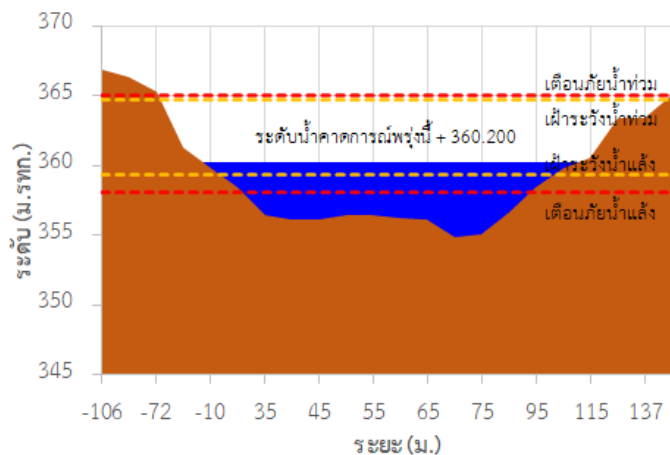

TC030115 สะพานสบกก