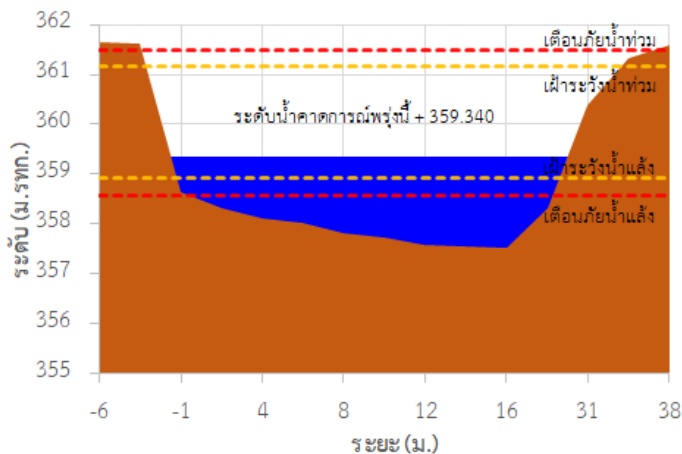

TC030115 สะพานสบกก

รายงานสถานการณ์ลุ่มน้ำกกและโขงเหนือ วันที่ 20 กรกฎาคม 2565

TC020512 สะพานพระธรรมเมธีราช

TC020805 สะพานบ้านป่าช้า

TC020903 สะพานบ้านหล้ายาง

TC020309 สะพานบ้านแม่คำสบเปิง

TC030227 สะพานบ้านสบมาว ต.เวียง อ.ฝาง จ.เชียงใหม่