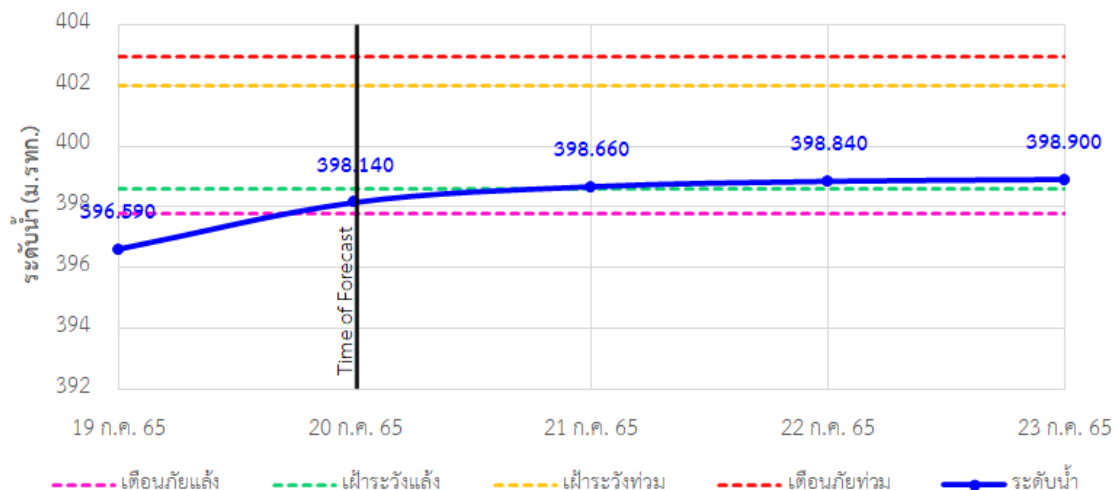

รายงานสถานการณ์ลุ่มน้ำกกและโขงเหนือ วันที่ 20 กรกฎาคม 2565

TC020805 สะพานบ้านป่าช้า ต.เม็ງราย อ.พญาเม็ງราย จ.เชียงราย

TC020903 สะพานบ้านห้วยจาว ต.ห้วยจาว อ.เวียงแก่น จ.เชียงราย

TC020309 สะพานบ้านแม่คำสบเป็น ต.แม่คำ อ.แม่จัน จ.เชียงราย