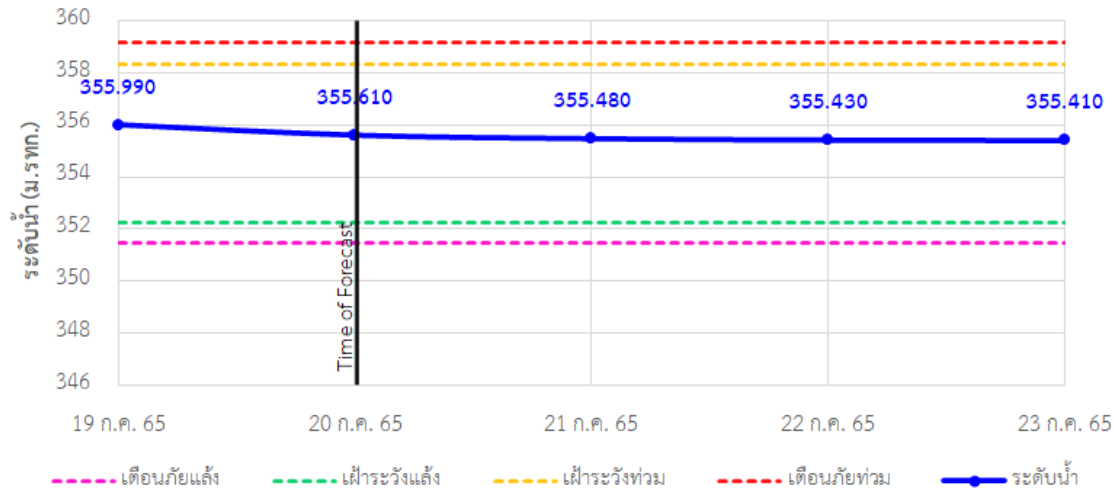

รายงานสถานการณ์ลุ่มน้ำกกและโขงเหนือ วันที่ 20 กรกฎาคม 2565

TC020805 สะพานบ้านป่าช้า ต.เม็ງราย อ.พญาเม็ງราย จ.เชียงราย