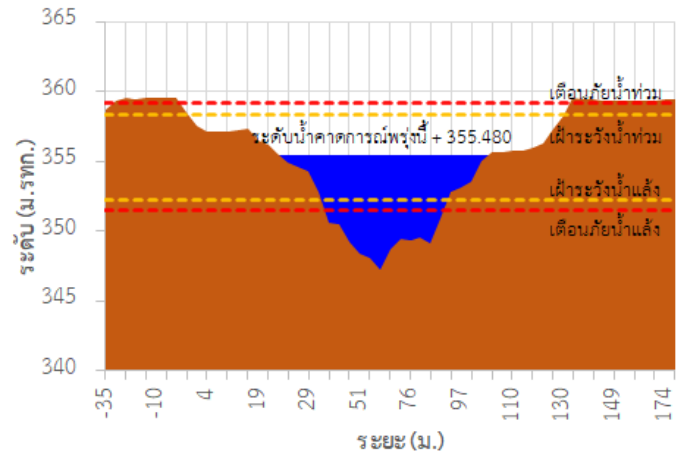

TC030115 สะพานสบกก

รายงานสถานการณ์ลุ่มน้ำกกและโขงเหนือ วันที่ 20 กรกฎาคม 2565

TC020512 สะพานพระธรรมเมธีราช

TC020805 สะพานบ้านป่าช้า

TC020903 สะพานบ้านหล้ายาง

TC020309 สะพานบ้านแม่คำสบเปิง

TC030227 สะพานบ้านสบมาว ต.เวียง อ.ฝาง จ.เชียงใหม่