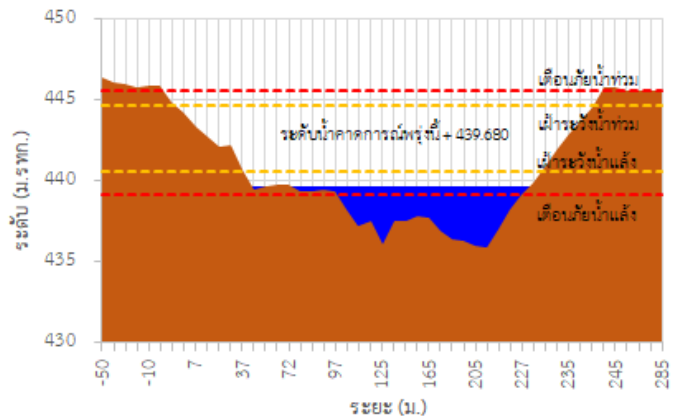

TC030113 สะพานมิตรภาพแม่น้ำวาง-ท่าดอน