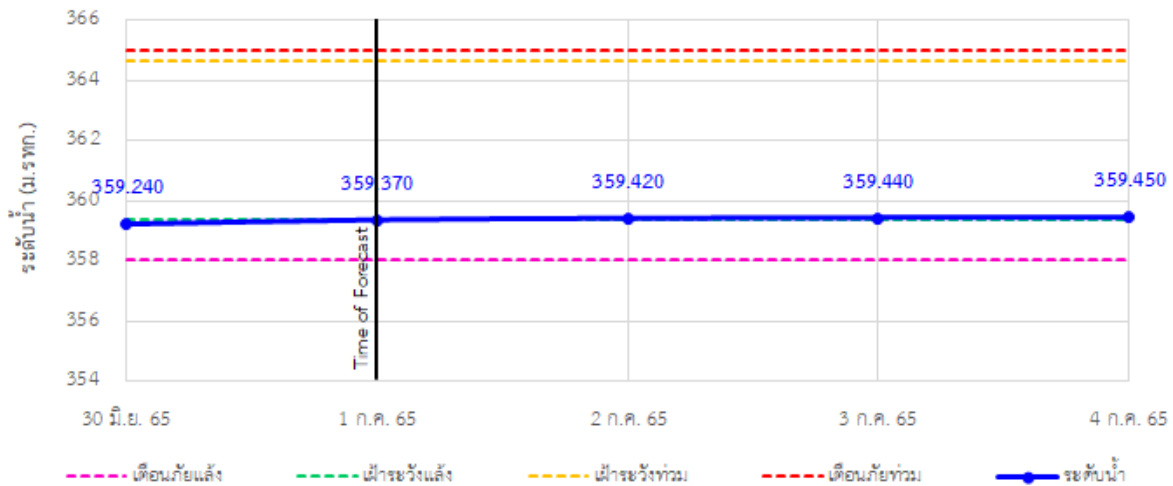

TC030115 สะพานสบกก ต.บ้านแซว อ.เชียงแสน จ.เชียงราย