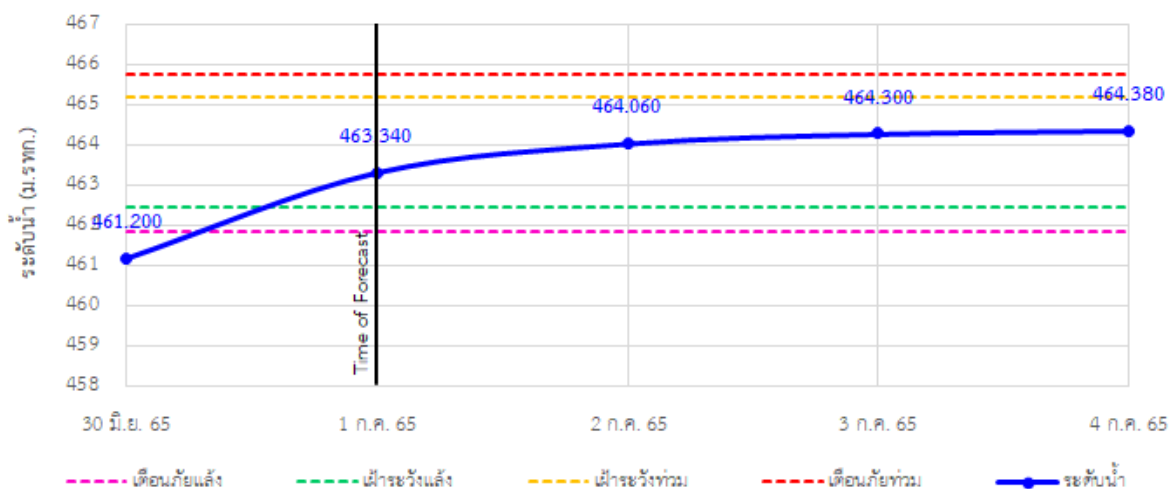

รายงานสถานการณ์ลุ่มน้ำกกและโขงเหนือ วันที่ 1 กรกฎาคม 2565

TC020512 สะพานพระธรรมมิกราช

TC020805 สะพานบ้านป่าง่า

TC020903 สะพานบ้านห้วยยาว

TC020309 สะพานบ้านแม่คำสเปน

TC030227 สะพานบ้านสบมาว ต.เวียง อ.ฝาง จ.เชียงใหม่