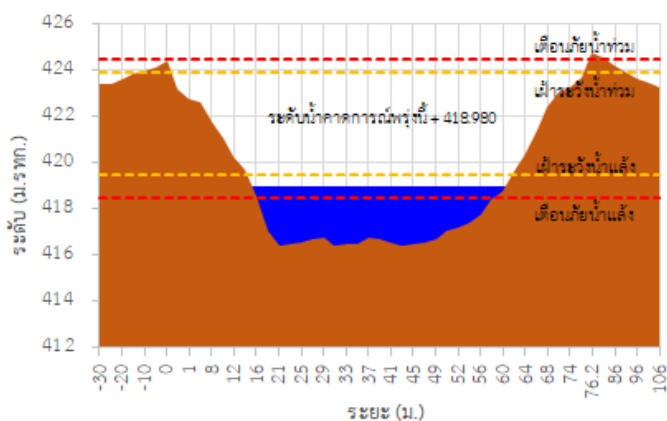

TC030318 สะพานบ้านป่ารวก