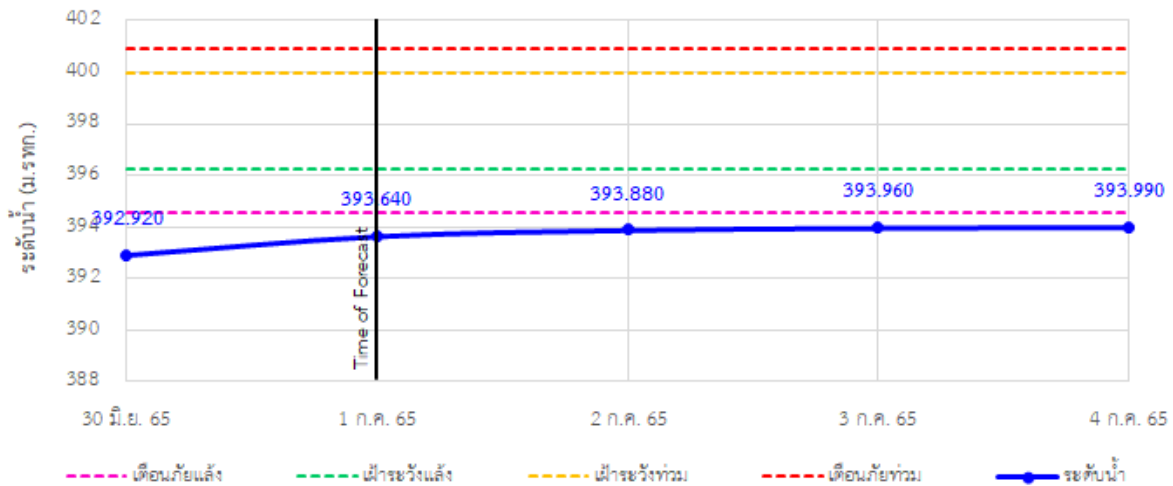

TC030114 สะพานพ่วงเมืองรามหาราช ต.แม่ยาว อ.เมืองเชียงราย จ.เชียงราย