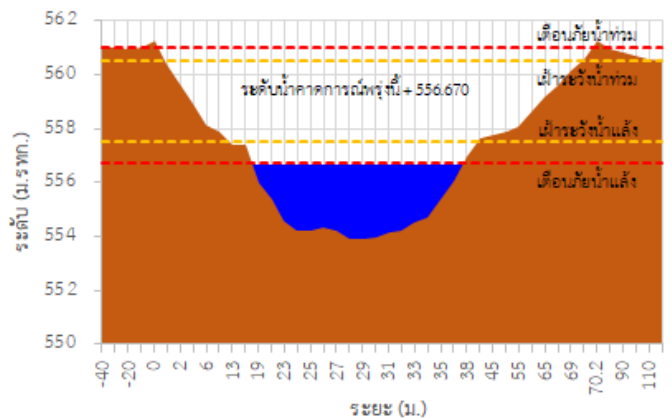

TC030317 สะพานบ้านสันมะเค็ด