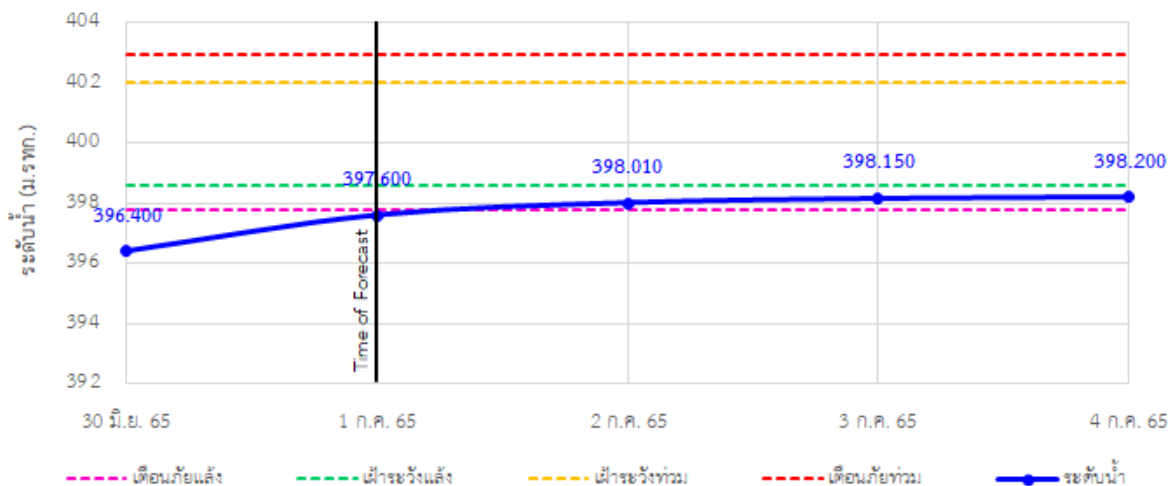

รายงานสถานการณ์ลุ่มน้ำกกและโขงเหนือ วันที่ 1 กรกฎาคม 2565

TC020805 สะพานบ้านป่าช้า ต.เมืองราย อ.พญาเม็งราย จ.เชียงราย

TC020903 สะพานบ้านห้วยงาว ต.ห้วยงาว อ.เวียงแก่น จ.เชียงราย

TC020309 สะพานบ้านแม่คำสบเป็น ต.แม่คำ อ.แม่จัน จ.เชียงราย