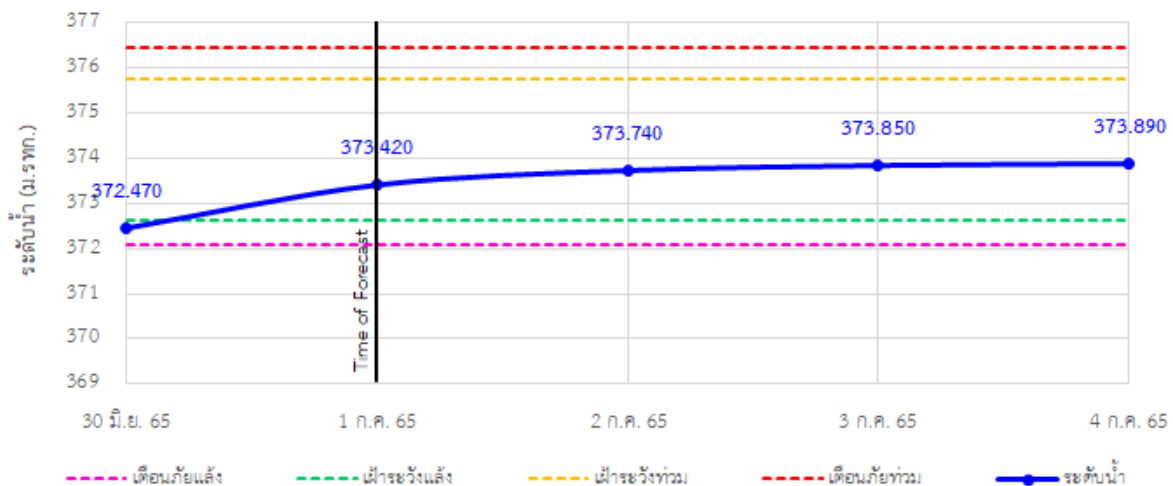

รายงานสถานการณ์ลุ่มน้ำกกและโขงเหนือ วันที่ 1 กรกฎาคม 2565

TC030318 สะพานบ้านป่ารวก ต.ธารทอง อ.พาน จ.เชียงราย

TC030115 สะพานสบกก ต.บ้านแซว อ.เชียงแสน จ.เชียงราย

TC020512 สะพานพระธรรมมิกราช ต.ห้วยลาน อ.ดอกคำใต้ จ.พะเยา