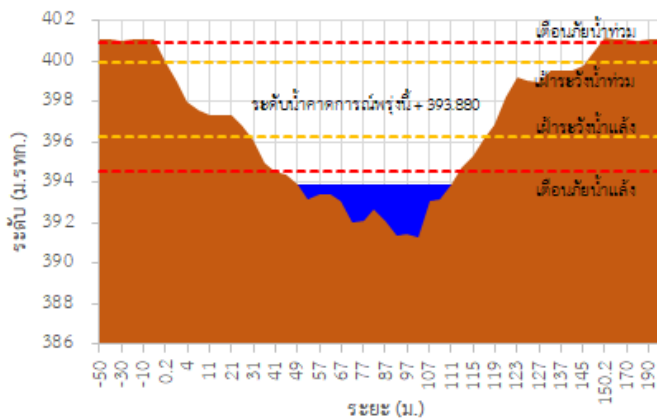

TC030114 สะพานพูนเมืองรามหาราช