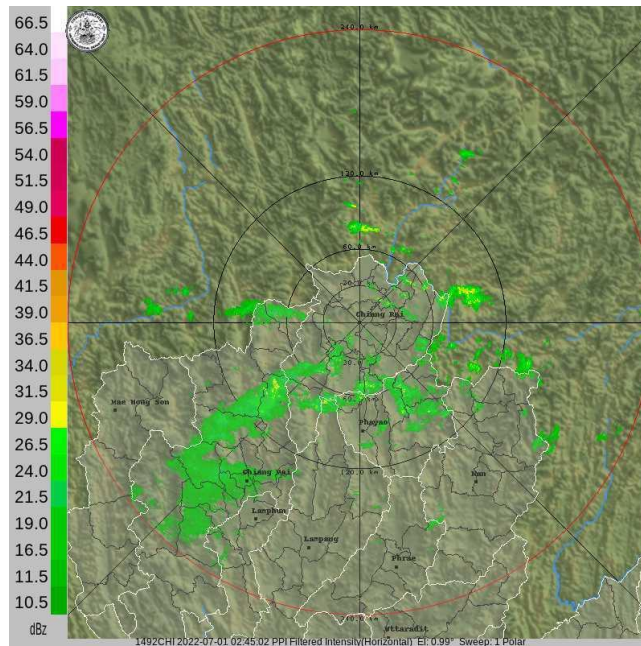

รายงานสถานการณ์ลุ่มน้ำกกและโขงเหนือ วันที่ 1 กรกฎาคม 2565

1) สภาพภูมิอากาศ (ที่มา : กรมอุตุนิยมวิทยา)

สภาพอากาศวันนี้

พยากรณ์อากาศ 24 ชั่วโมงข้างหน้า ร่องมรสุมพาดผ่านประเทศเมียนมา ภาคเหนือตอนบน เข้าสู่หย่อมความกดอากาศต่ำบริเวณประเทศลาวตอนบน ประกอบกับมรสุมตะวันตกเฉียงใต้ที่พัดปกคลุมทะเลอันดามัน ประเทศไทย และอ่าวไทยมีกำลังค่อนข้างแรง ทำให้ประเทศไทยมีฝนเพิ่มขึ้นกับมีลมกระโชกแรงบางแห่ง โดยมีฝนตกหนักถึงหนักมากบางแห่งบริเวณภาคเหนือ ภาคตะวันออกเฉียงเหนือ ภาคตะวันออก และภาคใต้ฝั่งตะวันตก ขอให้ประชาชนในบริเวณดังกล่าวระวังอันตรายจากฝนฟ้าคะนอง ลมกระโชกแรง ฝนตกหนัก และฝนที่ตกสะสม ซึ่งอาจทำให้เกิดน้ำท่วมฉับพลัน และน้ำป่าไหลหลากไว้ด้วย สำหรับคลื่นลมบริเวณทะเลอันดามันและอ่าวไทยตอนบนมีกำลังค่อนข้างแรง โดยทะเลอันดามันตอนบนมีคลื่นสูง 2-3 เมตร บริเวณที่มีฝนฟ้าคะนองคลื่นสูงมากกว่า 3 เมตร ส่วนอ่าวไทยตอนบนทะเลมีคลื่นสูงประมาณ 2 เมตร บริเวณที่มีฝนฟ้าคะนองคลื่นสูงมากกว่า 2 เมตร ขอให้ชาวเรือเดินเรือด้วยความระมัดระวัง และหลีกเลี่ยงการเดินเรือบริเวณที่มีฝนฟ้าคะนอง เรือเล็กบริเวณทะเลอันดามันควรงดออกจากฝั่งจนถึงวันที่ 6 ก.ค. 65 อนึ่ง พายุโซนร้อน “ชบา” (Chaba) บริเวณทะเลจีนใต้ตอนบน คาดว่าจะเคลื่อนขึ้นฝั่งประเทศจีนตอนใต้ในช่วงวันที่ 2-3 ก.ค. 65

สภาพอากาศภาคเหนือ (เวลา 6:00 น.วันนี้ - 6:00 น.วันพรุ่งนี้)

มีฝนฟ้าคะนองร้อยละ 70 ของพื้นที่ กับมีฝนตกหนักถึงหนักมากบางแห่ง บริเวณจังหวัดแม่ฮ่องสอน เชียงใหม่ เชียงราย ลำพูน ลำปาง พะเยา แพร่ น่าน อุตรดิตถ์ พิษณุโลก และเพชรบูรณ์ อุณหภูมิต่ำสุด 23-26 องศาเซลเซียส อุณหภูมิสูงสุด 31-35 องศาเซลเซียส ลมตะวันตกเฉียงใต้ ความเร็ว 10-25 กม./ชม.

แผนที่อากาศ

รายงานสถานการณ์ลุ่มน้ำกกและโขงเหนือ วันที่ 1 กรกฎาคม 2565

ภาพถ่ายดาวเทียม

เรดาร์ตรวจอากาศ

ภาพดาวเทียม : กลุ่มเมฆฝนบริเวณจังหวัดแม่ฮ่องสอน เชียงใหม่ เชียงราย ลำพูน ลำปาง น่าน ตาก บึงกาฬ สกลนคร นครพนม สตุล สงขลา

ภาพเรดาร์ : เวลา 7.00 น. พบกลุ่มเมฆฝนบริเวณจังหวัดเชียงใหม่ เชียงราย พะเยา ลำพูน น่าน

ระบบติดตามสถานการณ์น้ำทางไกลอัตโนมัติ

ศูนย์ป้องกันวิกฤติน้ำ กรมทรัพยากรน้ำ กระทรวงทรัพยากรธรรมชาติและสิ่งแวดล้อม

180/3 ถนนพระรามที่ 6 ซอย 34 แขวงสามเสนใน เขตพญาไท กรุงเทพมหานคร 10400 โทรศัพท์ 0 2271 6000