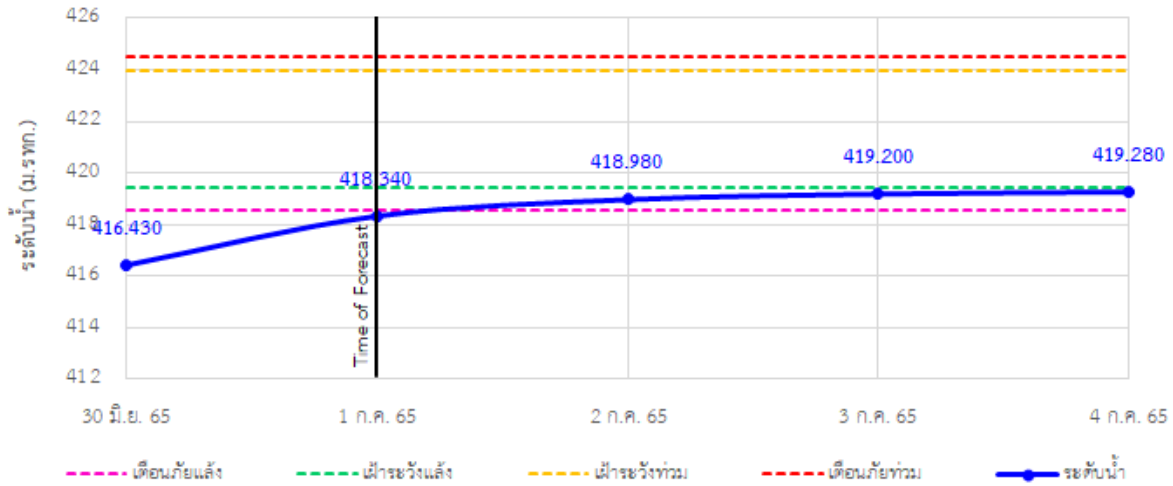

รายงานสถานการณ์ลุ่มน้ำกกและโขงเหนือ วันที่ 1 กรกฎาคม 2565

TC030318 สะพานบ้านป่ารวก ต.ธารทอง อ.พาน จ.เชียงราย