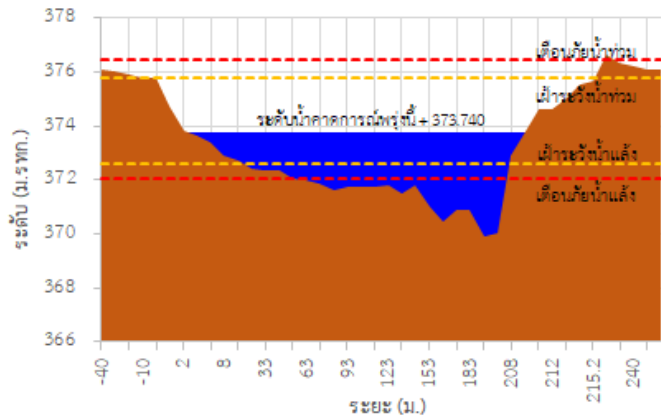

รายงานสถานการณ์ลุ่มน้ำกกและโขงเหนือ วันที่ 1 กรกฎาคม 2565

TC020512 สะพานพระธรรมมิกราช