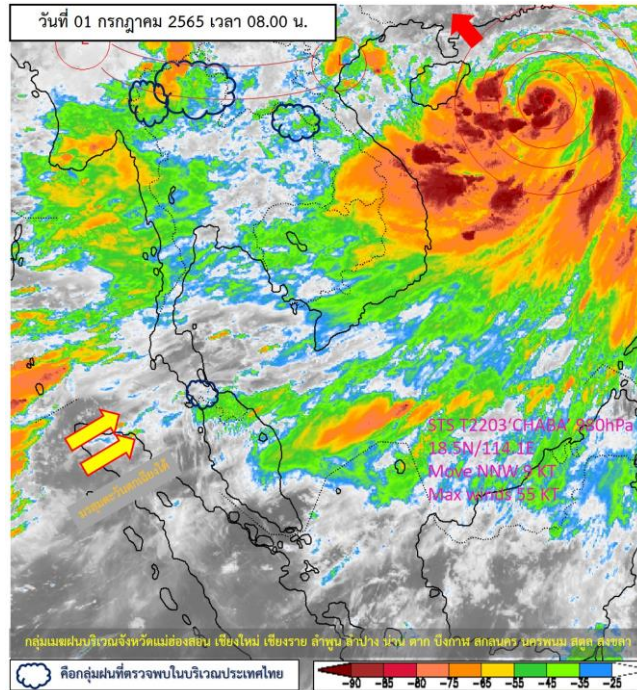

รายงานสถานการณ์ลุ่มน้ำกกและโขงเหนือ วันที่ 1 กรกฎาคม 2565

ภาพถ่ายดาวเทียม