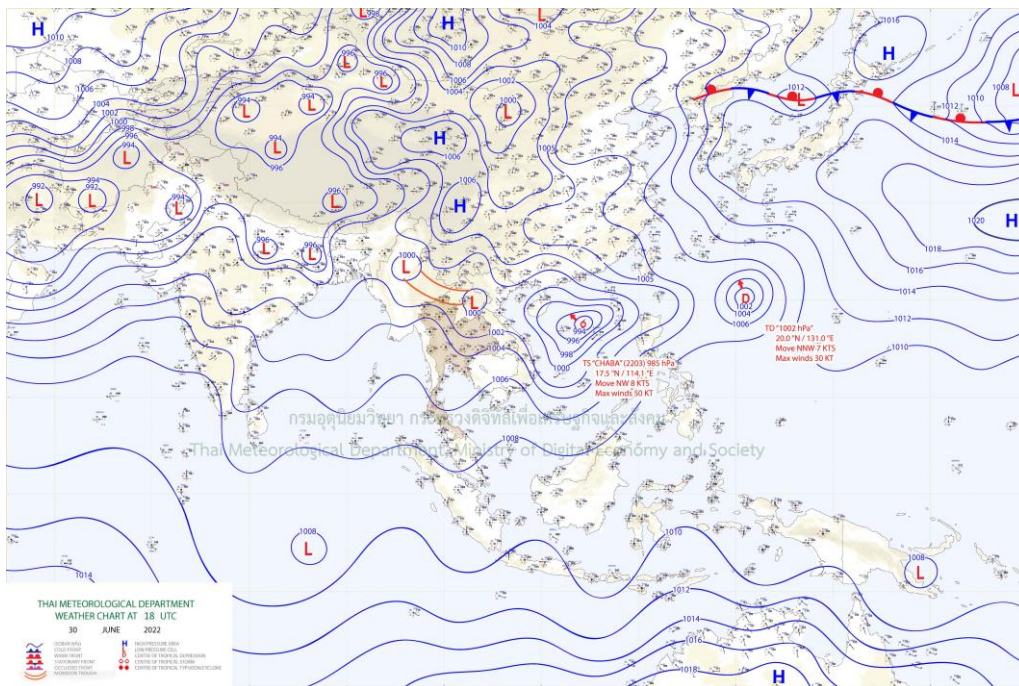

สภาพอากาศภาคเหนือ (เวลา 6:00 น.วันนี้ - 6:00 น.วันพรุ่งนี้)

มีฝนฟ้าคะนองร้อยละ 70 ของพื้นที่ กับมีฝนตกหนักถึงหนักมากบางแห่ง บริเวณจังหวัดแม่ฮ่องสอน เชียงใหม่ เชียงราย ลำพูน ลำปาง พะเยา แพร่ น่าน อุตรดิตถ์ พิษณุโลก และเพชรบูรณ์ อุณหภูมิต่ำสุด 23-26 องศาเซลเซียส อุณหภูมิสูงสุด 31-35 องศาเซลเซียส ลมตะวันตกเฉียงใต้ ความเร็ว 10-25 กม./ชม.

แผนที่อากาศ