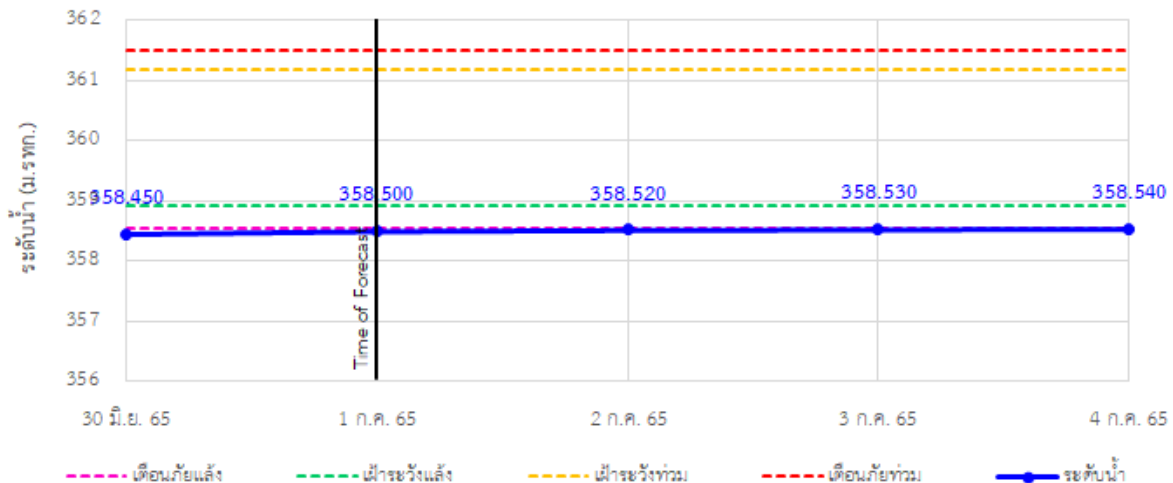

TC020903 สะพานบ้านห้วยงาว ต.ห้วยงาว อ.เวียงแก่น จ.เชียงราย