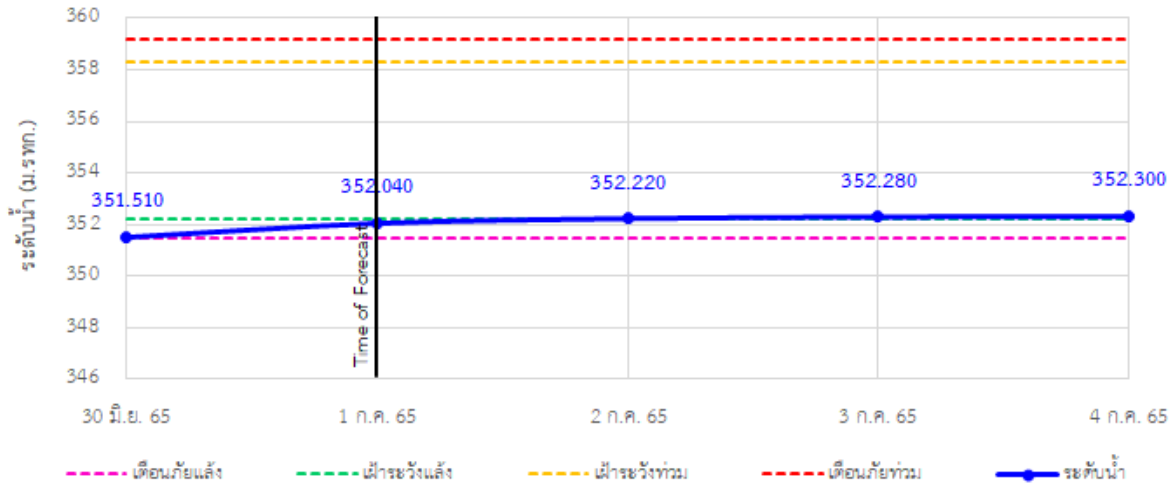

รายงานสถานการณ์ลุ่มน้ำกกและโขงเหนือ วันที่ 1 กรกฎาคม 2565

TC020805 สะพานบ้านป่าช้า ต.เมืองราย อ.พญาเม็งราย จ.เชียงราย