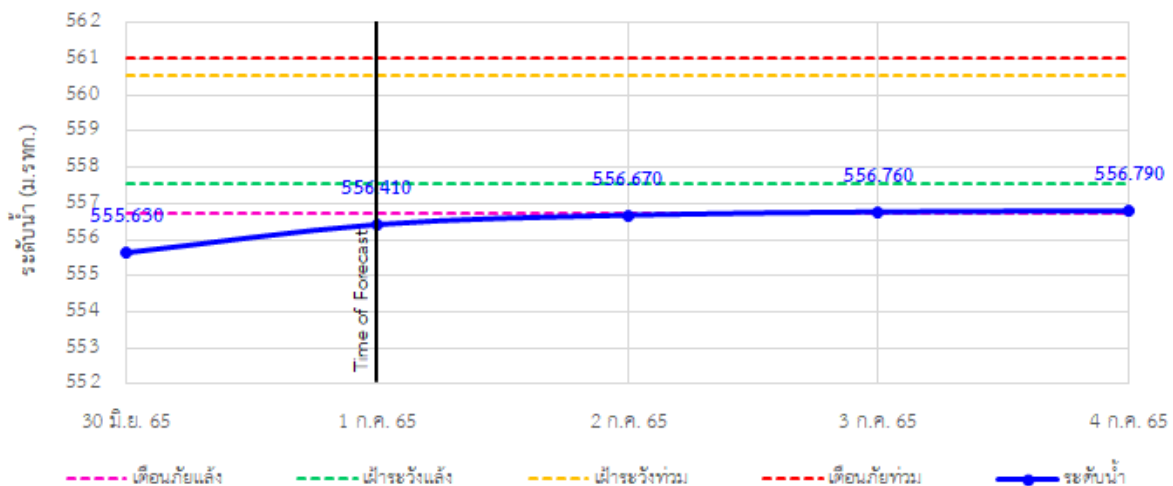

รายงานสถานการณ์ลุ่มน้ำกกและโขงเหนือ วันที่ 1 กรกฎาคม 2565

TC030113 สะพานมิตรภาพแม่ยาววาง-ท่าตอน ต.แม่ยาว อ.แม่เมาะ จ.เชียงใหม่

TC030114 สะพานพ่วงเมืองรามหาราช ต.แม่ยาว อ.เมืองเชียงราย จ.เชียงราย

TC030317 สะพานบ้านสันมะเค็ด ต.เวียงกาหลง อ.เวียงป่าเป้า จ.เชียงราย