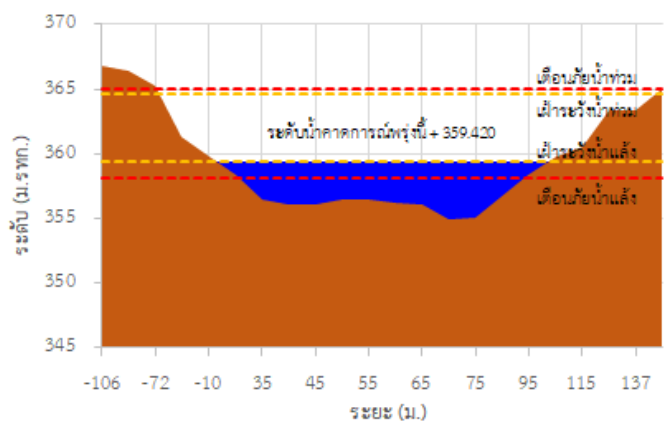

TC030115 สะพานสบกก