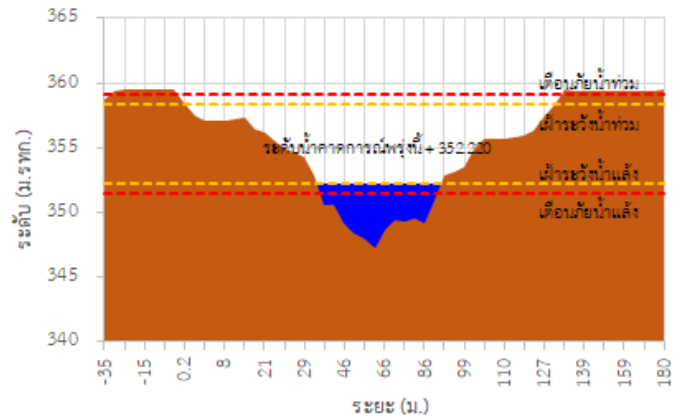

TC020805 สะพานบ้านป่าง่า