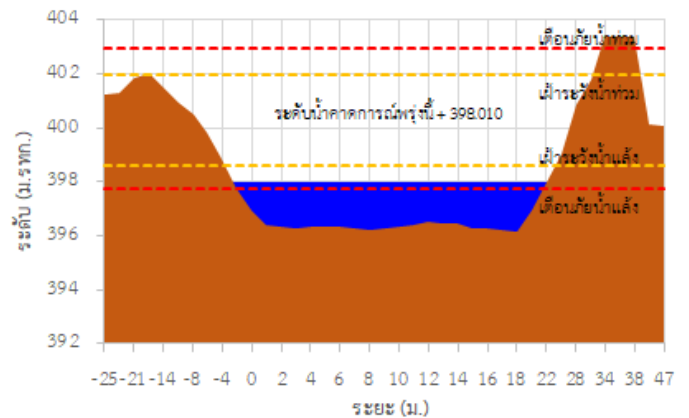

รายงานสถานการณ์ลุ่มน้ำกกและโขงเหนือ วันที่ 1 กรกฎาคม 2565

TC020512 สะพานพระธรรมมิกราช

TC020805 สะพานบ้านป่าง่า

TC020903 สะพานบ้านห้วยยาว

TC020309 สะพานบ้านแม่คำสเปน

TC030227 สะพานบ้านสบมาว ต.เวียง อ.ฝาง จ.เชียงใหม่