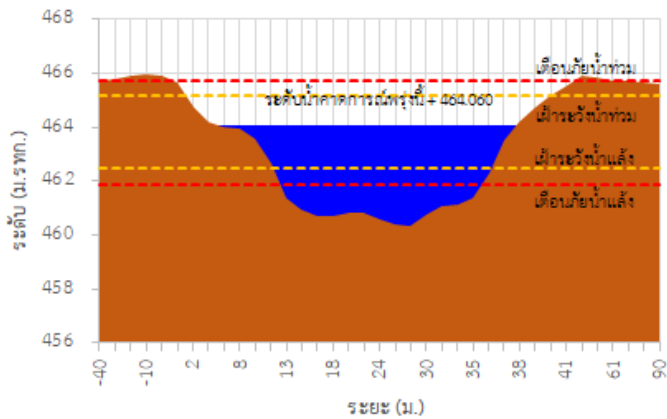

รายงานสถานการณ์ลุ่มน้ำกกและโขงเหนือ วันที่ 1 กรกฎาคม 2565

TC030227 สะพานบ้านสมมา