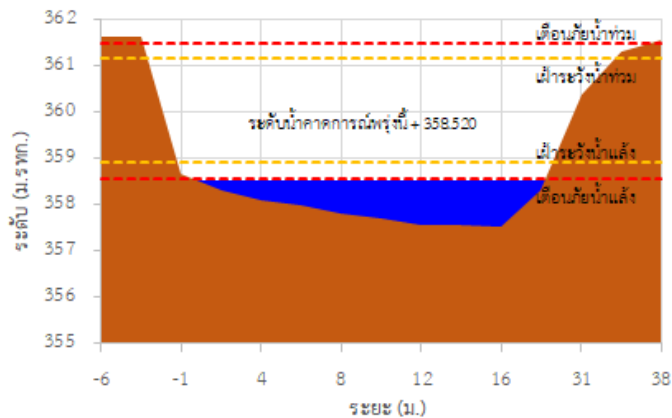

รายงานสถานการณ์ลุ่มน้ำกกและโขงเหนือ วันที่ 1 กรกฎาคม 2565

TC020512 สะพานพระธรรมมิกราช

TC020805 สะพานบ้านป่าง่า

TC020903 สะพานบ้านห้วยยาว

TC020309 สะพานบ้านแม่คำสเปน

TC030227 สะพานบ้านสบมาว ต.เวียง อ.ฝาง จ.เชียงใหม่