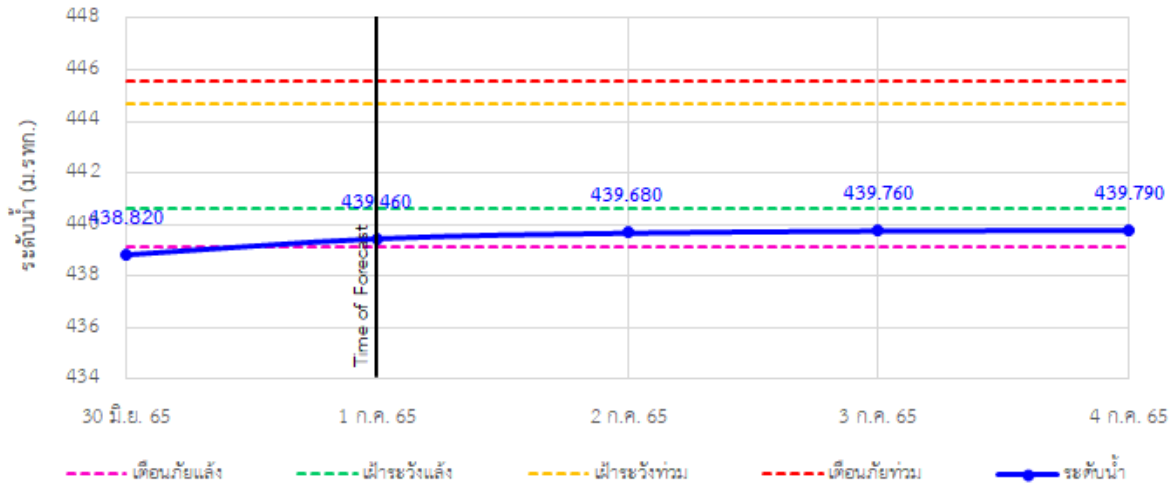

รายงานสถานการณ์ลุ่มน้ำกกและโขงเหนือ วันที่ 1 กรกฎาคม 2565

TC030113 สะพานมิตรภาพแม่ยาววาง-ท่าตอน ต.แม่ยาว อ.แม่เมาะ จ.เชียงใหม่