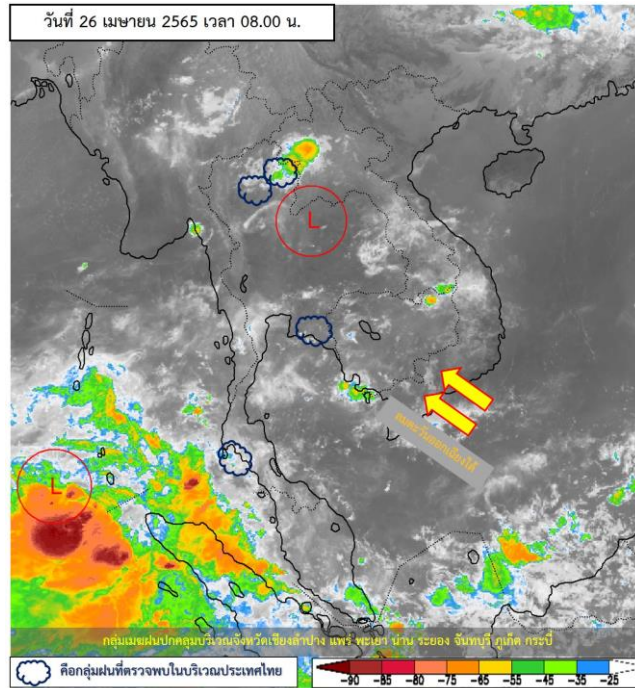

รายงานสถานการณ์ลุ่มน้ำกกและโขงเหนือ วันที่ 26 เมษายน 2565

ภาพถ่ายดาวเทียม