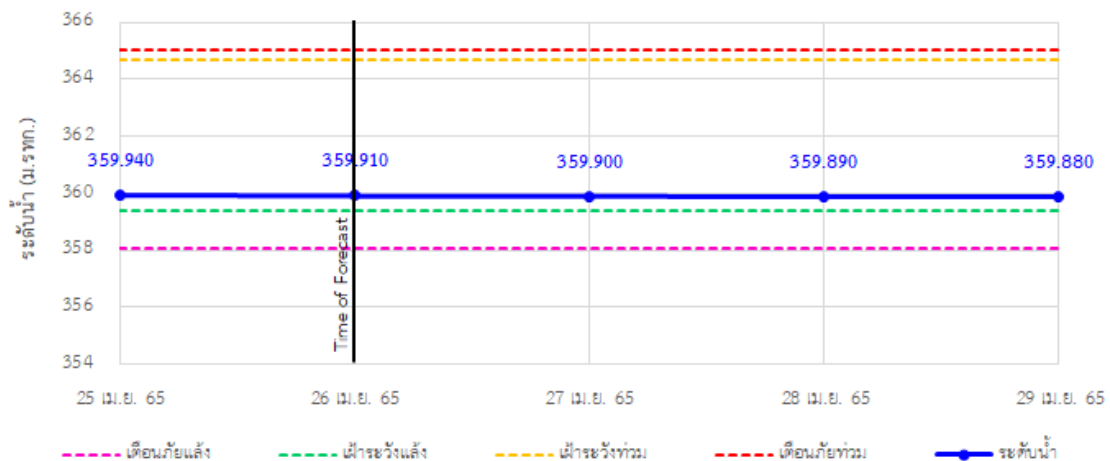

TC030115 สะพานสบกก ต.บ้านแซว อ.เชียงแสน จ.เชียงราย