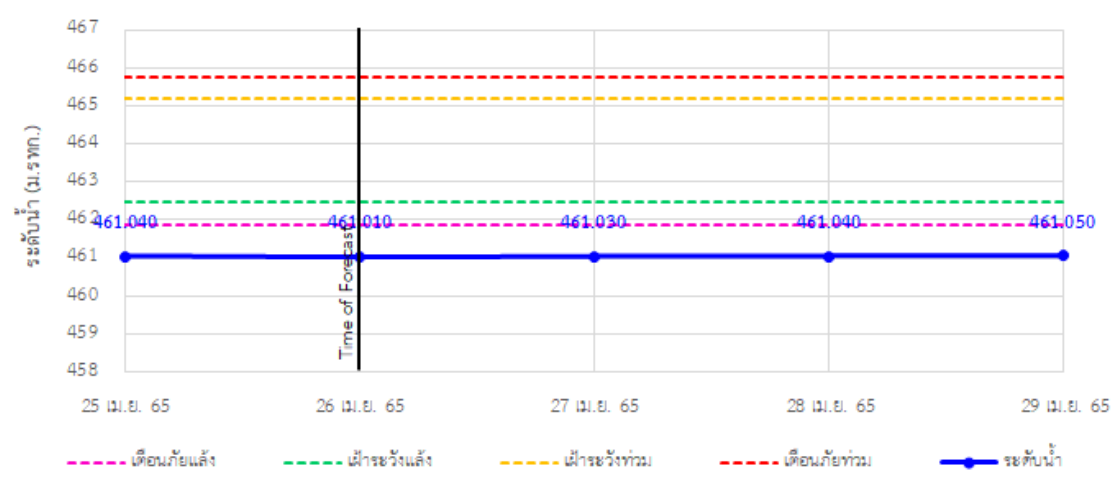

## รายงานสถานการณ์ลุ่มน้ำกและโขงเหนือ วันที่ 26 เมษายน 2565

TC020512 สะพานพระธรรมมิกราช

TC020805 สะพานบ้านป่าช้า

TC020903 สะพานบ้านหล่ายงาว

TC020309 สะพานบ้านแม่คำสเปน

TC030227 สะพานบ้านสบมาว ต.เวียง อ.ฝาง จ.เชียงใหม่