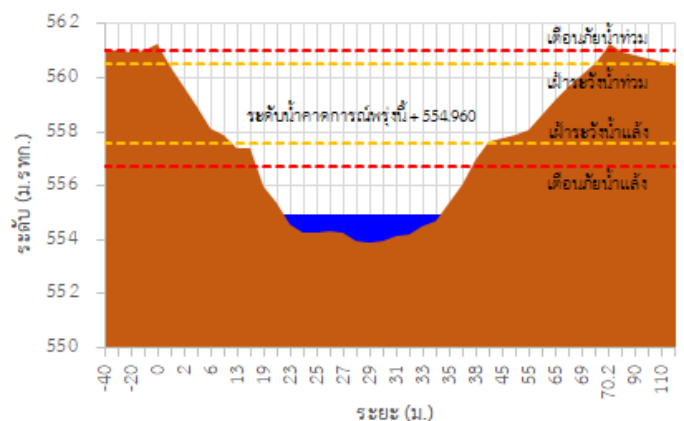

## รายงานสถานการณ์ลุ่มน้ำกกและโขงเหนือ วันที่ 26 เมษายน 2565

TC030227 สะพานบ้านสบมว

TC030113 สะพานมิตรภาพแม่ยาวาง-ท่าตอน

TC030114 สะพานพ่อบึงเมืองรามหาราช

TC030317 สะพานบ้านสันมะเค็ด

TC030318 สะพานบ้านป่ารก