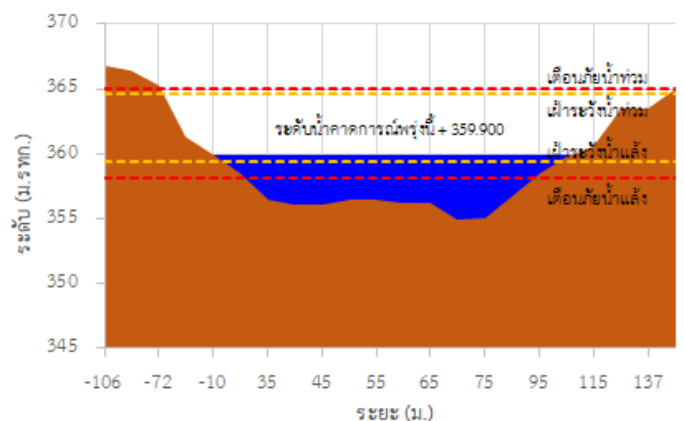

TC030115 สะพานสบกก