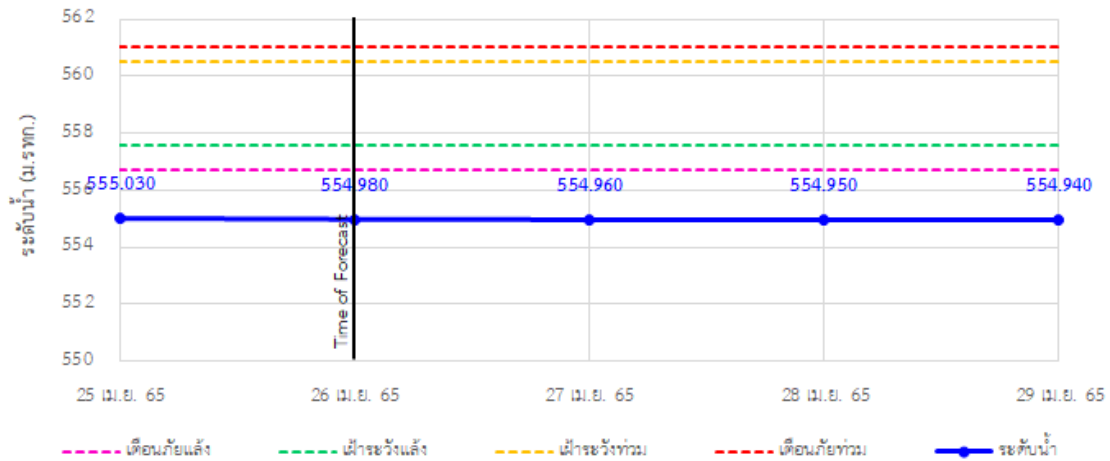

## รายงานสถานการณ์ลุ่มน้ำกกและโขงเหนือ วันที่ 26 เมษายน 2565

TC030113 สะพานมิตรภาพแม่เมาะ-ท่าตอน ต.แม่เมาะ อ.เชียงใหม่

TC030114 สะพานพ่อยูนเมืองรามหาราช ต.แม่ยาว อ.เมืองเชียงราย จ.เชียงราย

TC030317 สะพานบ้านสันมะเค็ด ต.เวียงกาหลง อ.เวียงป่าเป้า จ.เชียงราย