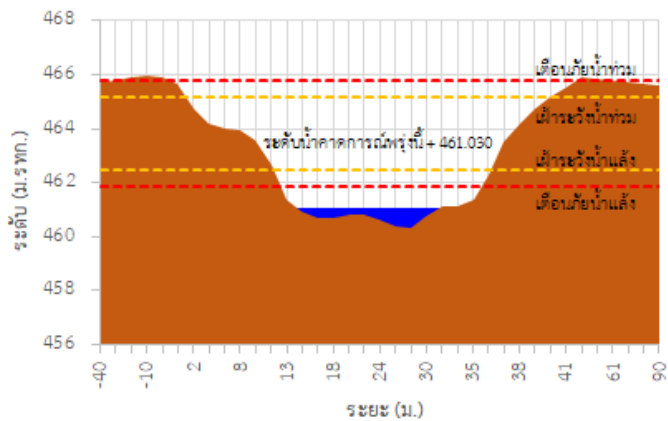

รายงานสถานการณ์ลุ่มน้ำกกและโขงเหนือ วันที่ 26 เมษายน 2565

TC030227 สะพานบ้านสบมว