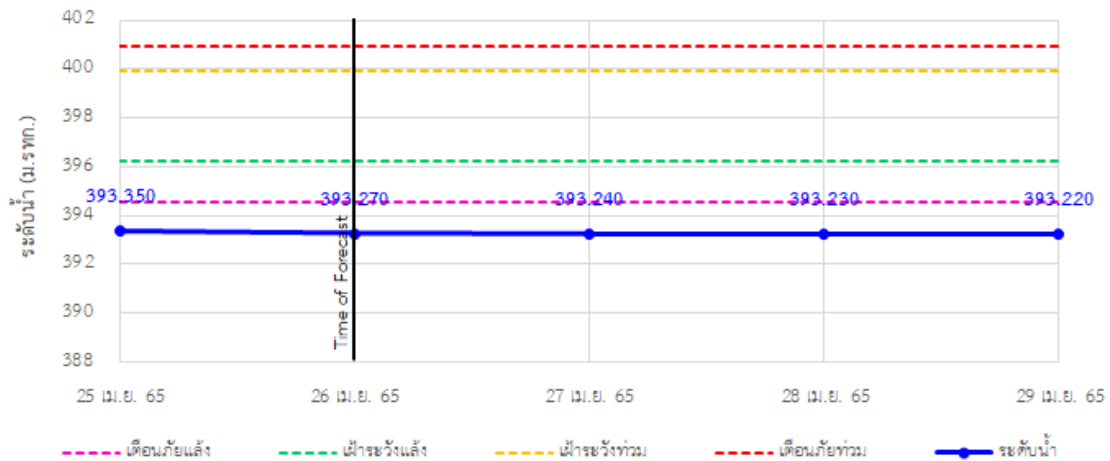

TC030114 สะพานพ่อยูนเมืองรามหาราช ต.แม่ยาว อ.เมืองเชียงราย จ.เชียงราย