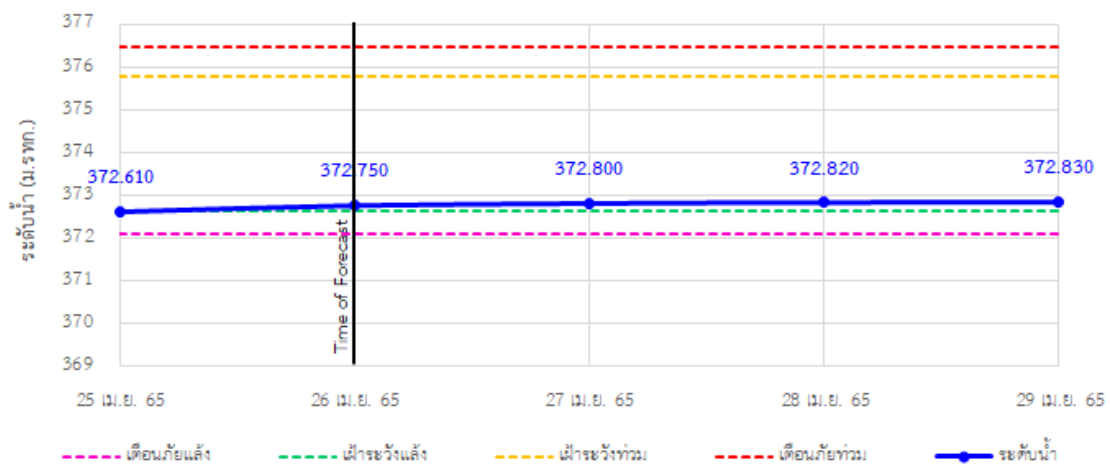

## รายงานสถานการณ์ลุ่มน้ำกกและโขงเหนือ วันที่ 26 เมษายน 2565

TC030318 สะพานบ้านป่ารก ต.ธารทอง อ.พาน จ.เชียงราย

TC030115 สะพานสบกก ต.บ้านแซว อ.เชียงแสน จ.เชียงราย

TC020512 สะพานพระธรรมมิกราช ต.ห้วยลาน อ.ดอกคำใต้ จ.พะเยา