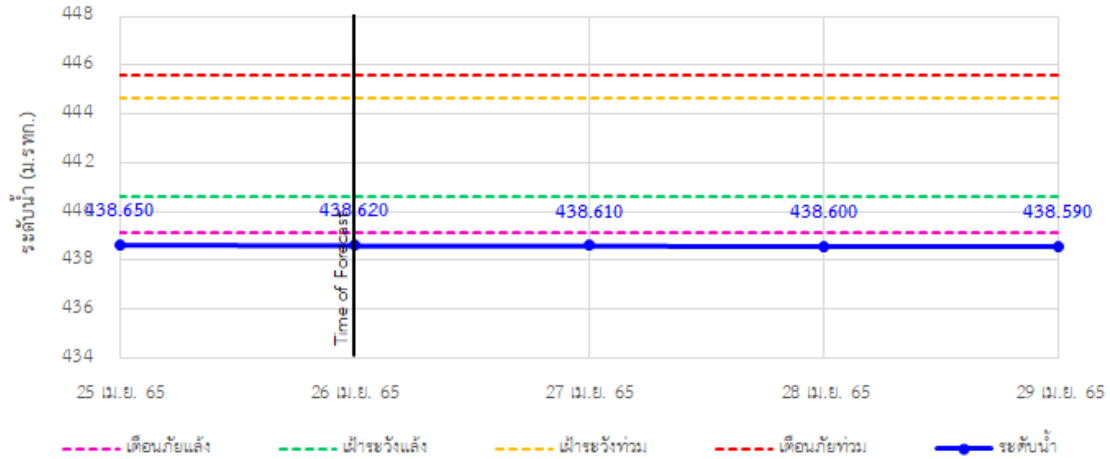

รายงานสถานการณ์ลุ่มน้ำกกและโขงเหนือ วันที่ 26 เมษายน 2565

TC030113 สะพานมิตรภาพแม่เมาะ-ท่าตอน ต.แม่เมาะ อ.เชียงใหม่