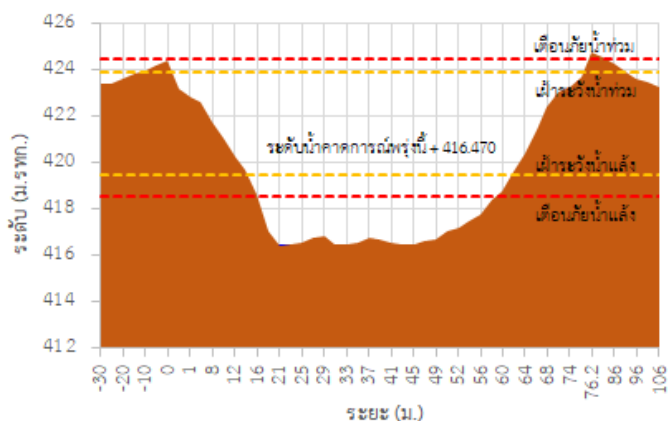

สถานีโทรมาตร	ที่ตั้ง	ระดับเตือนภัย (ม.รทก.)	ข้อมูลระดับน้ำตรวจวัด		ระดับน้ำคาดการณ์ล่วงหน้า (ม.รทก.)			
			เมื่อวาน	วันนี้	1 วัน	2 วัน	3 วัน	แนวโน้ม
TC030227 สะพานบ้านสบมาว	ต.เวียง อ.ฝาง จ.เชียงใหม่	465.76	461.04	461.01	461.03	461.04	461.05	คงที่ ►
TC030113 สะพานมิตรภาพแม่ยาว-ท่าตอน	ต.แม่ยาว อ.แม่ยาว จ.เชียงใหม่	445.58	438.65	438.62	438.61	438.60	438.59	คงที่ ►
TC030114 สะพานพ่อขุนเม็งรายมหาราช	ต.แม่ยาว อ.เมืองเชียงราย จ.เชียงราย	400.94	393.35	393.27	393.24	393.23	393.22	คงที่ ►
TC030317 สะพานบ้านสันมะเค็ด	ต.เวียงกาหลง อ.เวียงป่าเป้า จ.เชียงราย	561.04	555.03	554.98	554.96	554.95	554.94	คงที่ ►
TC030318 สะพานบ้านป่ารวก	ต.ธารทอง อ.พาน จ.เชียงราย	424.53	416.57	416.50	416.47	416.46	416.45	คงที่ ►
TC030115 สะพานสบกก	ต.บ้านแซว อ.เชียงแสน จ.เชียงราย	365.03	359.94	359.91	359.90	359.89	359.88	คงที่ ►
TC020512 สะพานพระธรรมมิกราช	ต.ห้วยลาน อ.ดอกคำใต้ จ.พะเยา	376.45	372.61	372.75	372.80	372.82	372.83	เพิ่มขึ้น ▲
TC020805 สะพานบ้านป่าข่า	ต.เม็งราย อ.พญาเม็งราย จ.เชียงราย	359.18	352.06	352.71	352.93	353.01	353.04	เพิ่มขึ้น ▲
TC020903 สะพานบ้านหล้ายาว	ต.หล้ายาว อ.เวียงแก่น จ.เชียงราย	361.50	357.55	357.55	357.55	357.55	357.55	คงที่ ►
TC020309 สะพานบ้านแม่คำสบเป็น	ต.แม่คำ อ.แม่จัน จ.เชียงราย	402.95	396.30	396.30	396.30	396.30	396.30	คงที่ ►

## รายงานสถานการณ์ลุ่มน้ำกกและโขงเหนือ วันที่ 26 เมษายน 2565

TC030227 สะพานบ้านสบมว

TC030113 สะพานมิตรภาพแม่ยาวาง-ท่าตอน

TC030114 สะพานพ่อบึงเมืองรามหาราช

TC030317 สะพานบ้านสันมะเค็ด

TC030318 สะพานบ้านป่ารก