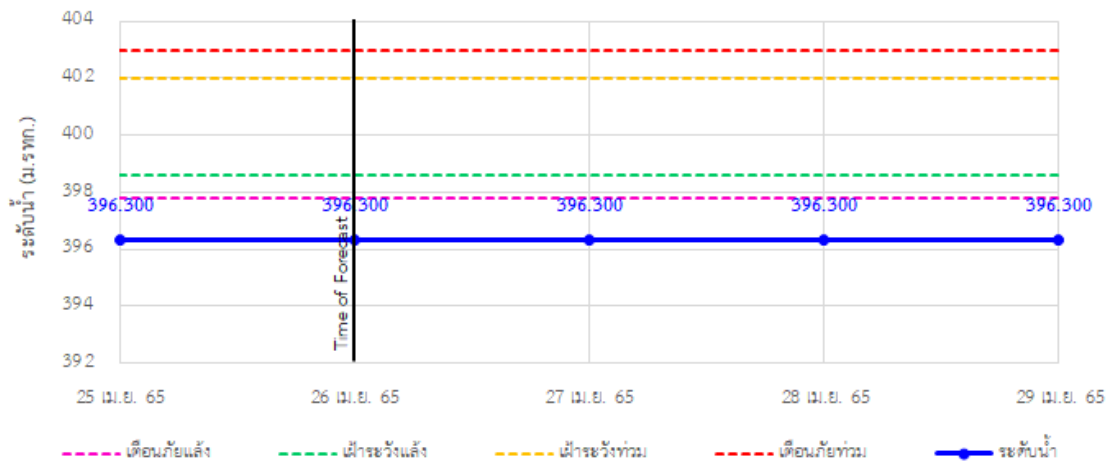

## รายงานสถานการณ์ลุ่มน้ำกกและโขงเหนือ วันที่ 26 เมษายน 2565

TC020805 สะพานบ้านป่าช้า ต.เมืองราย อ.พญาเมืองราย จ.เชียงราย

TC020903 สะพานบ้านหลายงาว ต.หลายงาว อ.เวียงแก่น จ.เชียงราย

TC020309 สะพานบ้านแม่คำสเปน ต.แม่คำ อ.แม่จัน จ.เชียงราย