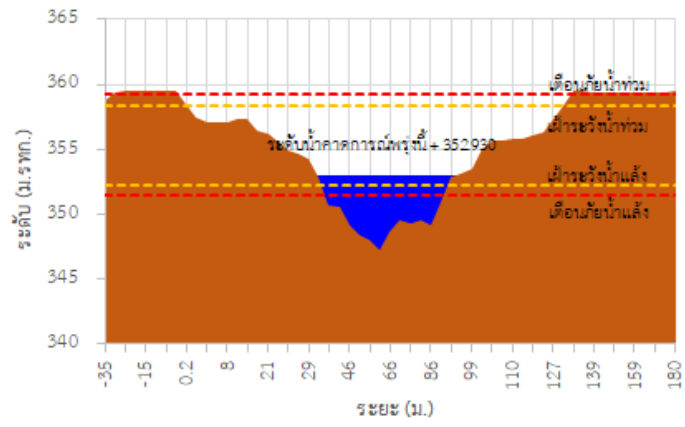

## รายงานสถานการณ์ลุ่มน้ำกและโขงเหนือ วันที่ 26 เมษายน 2565

TC020512 สะพานพระธรรมมิกราช

TC020805 สะพานบ้านป่าช้า

TC020903 สะพานบ้านหล่ายงาว

TC020309 สะพานบ้านแม่คำสเปน

TC030227 สะพานบ้านสบมาว ต.เวียง อ.ฝาง จ.เชียงใหม่