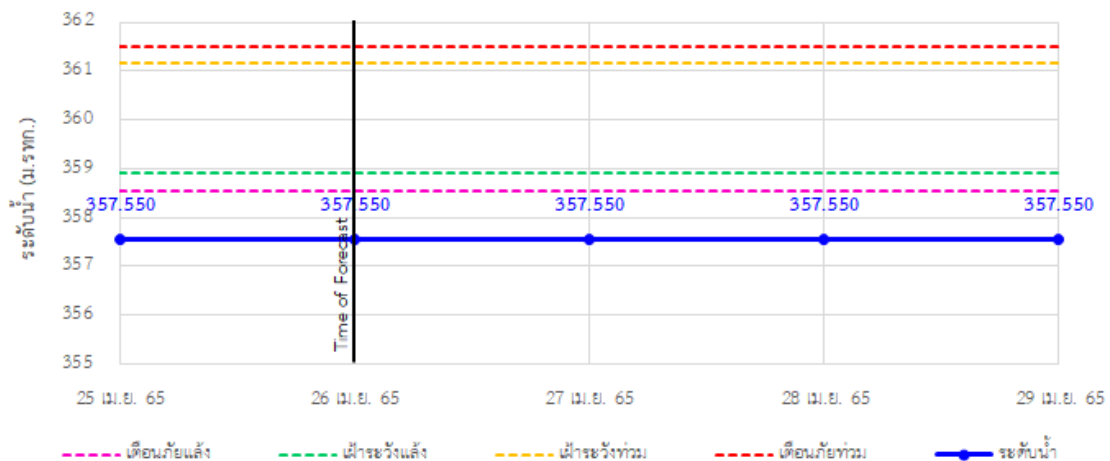

TC020903 สะพานบ้านหลายงาว ต.หลายงาว อ.เวียงแก่น จ.เชียงราย