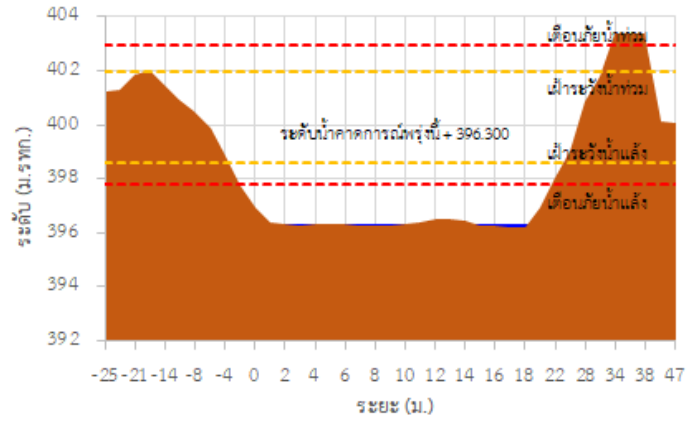

## รายงานสถานการณ์ลุ่มน้ำกและโขงเหนือ วันที่ 26 เมษายน 2565

TC020512 สะพานพระธรรมมิกราช

TC020805 สะพานบ้านป่าช้า

TC020903 สะพานบ้านหล่ายงาว

TC020309 สะพานบ้านแม่คำสเปน

TC030227 สะพานบ้านสบมาว ต.เวียง อ.ฝาง จ.เชียงใหม่