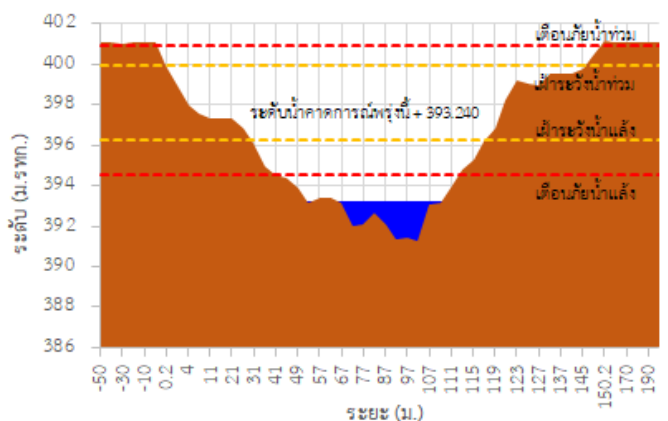

## รายงานสถานการณ์ลุ่มน้ำกกและโขงเหนือ วันที่ 26 เมษายน 2565

TC030227 สะพานบ้านสบมว

TC030113 สะพานมิตรภาพแม่ยาวาง-ท่าตอน

TC030114 สะพานพ่อบึงเมืองรามหาราช

TC030317 สะพานบ้านสันมะเค็ด

TC030318 สะพานบ้านป่ารก