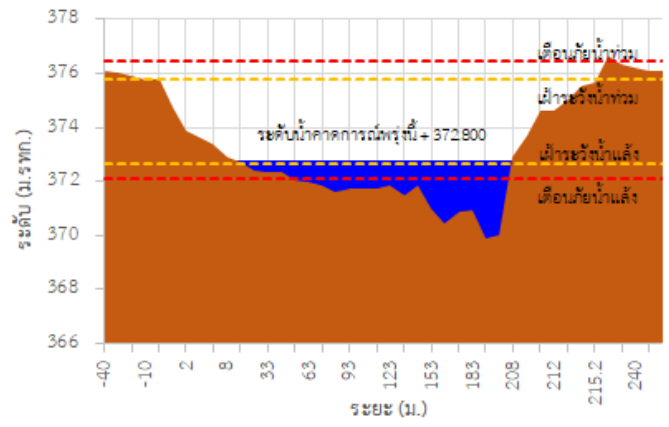

ระบบติดตามสถานการณ์น้ำทางไกลอัตโนมัติ

ศูนย์ป้องกันวิกฤติน้ำ กรมทรัพยากรน้ำ กระทรวงทรัพยากรธรรมชาติและสิ่งแวดล้อม

180/3 ถนนพระรามที่ 6 ซอย 34 แขวงสามเสนใน เขตพญาไท กรุงเทพมหานคร 10400 โทรศัพท์ 0 2271 6000

<http://tele-kokkhong.dwr.go.th>

รายงานสถานการณ์ลุ่มน้ำกและโขงเหนือ วันที่ 26 เมษายน 2565

TC020512 สะพานพระธรรมมิกราช