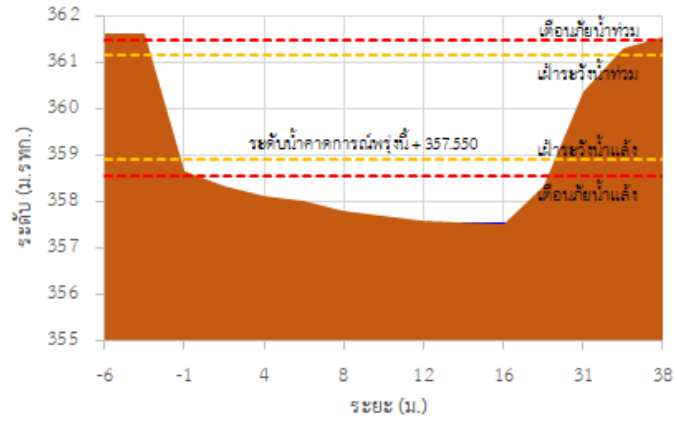

## รายงานสถานการณ์ลุ่มน้ำกและโขงเหนือ วันที่ 26 เมษายน 2565

TC020512 สะพานพระธรรมมิกราช

TC020805 สะพานบ้านป่าช้า

TC020903 สะพานบ้านหล่ายงาว

TC020309 สะพานบ้านแม่คำสเปน

TC030227 สะพานบ้านสบมาว ต.เวียง อ.ฝาง จ.เชียงใหม่