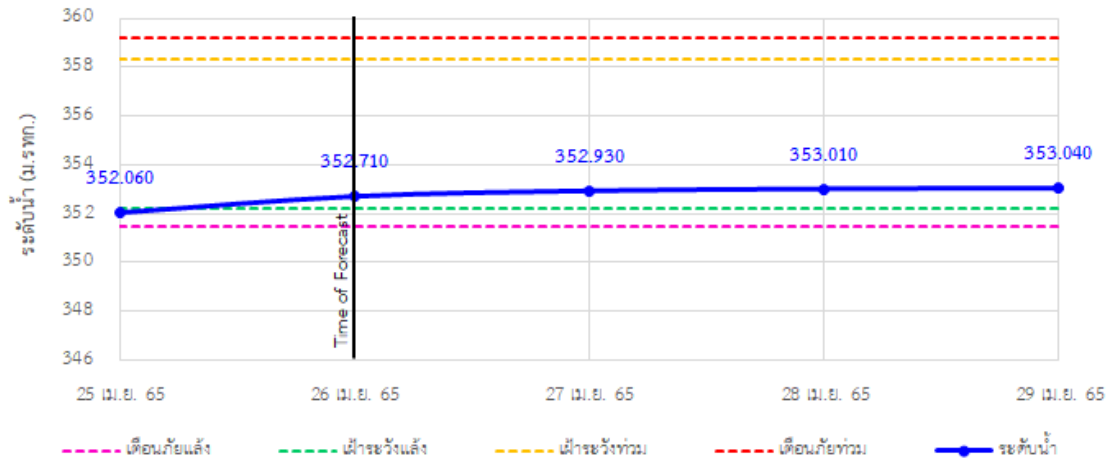

รายงานสถานการณ์ลุ่มน้ำกกและโขงเหนือ วันที่ 26 เมษายน 2565

TC020805 สะพานบ้านป่าช้า ต.เมืองราย อ.พญาเมืองราย จ.เชียงราย