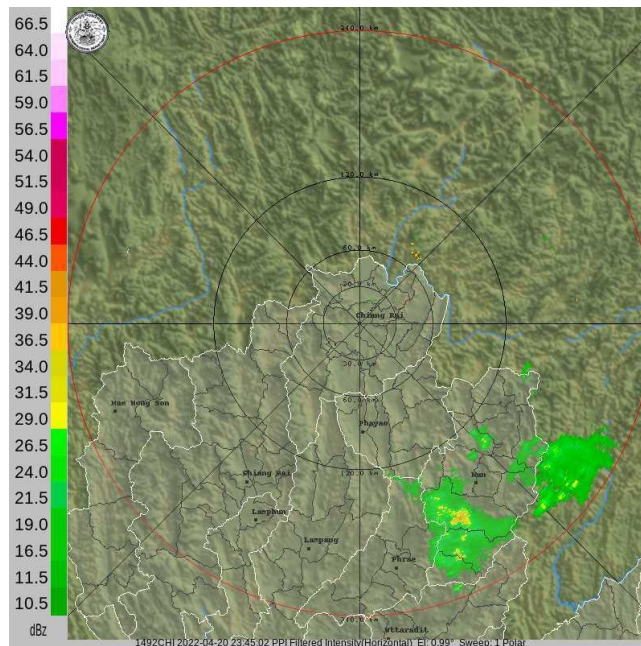

#### สภาพอากาศวันนี้

พยากรณ์อากาศ 24 ชั่วโมงข้างหน้า หย่อมความกดอากาศต่ำเนื่องจากความร้อนปกคลุมประเทศไทยตอนบน ลักษณะเช่นนี้ทำให้บริเวณดังกล่าวมีอากาศร้อนโดยทั่วไปกับมีฟ้าหลัวในตอนกลางวัน และมีอากาศร้อนจัดบางพื้นที่ในภาคเหนือและภาคกลาง ขอให้ประชาชนดูแลสุขภาพเนื่องจากสภาพอากาศที่ร้อนขึ้นในระยะนี้ไว้ด้วย สำหรับลมใต้และลมตะวันออกเฉียงใต้ยังคงพัดนำความชื้นจากอ่าวไทยเข้ามาปกคลุมภาคเหนือตอนล่าง ภาคตะวันออกเหนือ ภาคกลาง และภาคตะวันออกเฉียงเหนือ ทำให้บริเวณดังกล่าวมีฝนฟ้าคะนองบางแห่ง ส่วนลมตะวันออกเฉียงใต้พัดปกคลุมอ่าวไทยและภาคใต้มีกำลังอ่อน ทำให้ภาคใต้มีฝนฟ้าคะนองบางแห่ง

#### สภาพอากาศภาคเหนือ (เวลา 6:00 น.วันนี้ - 6:00 น.วันพรุ่งนี้)

อากาศร้อนถึงร้อนจัดกับมีฟ้าหลัวในตอนกลางวัน โดยมีฝนฟ้าคะนองร้อยละ 10 ของพื้นที่ ส่วนมากบริเวณจังหวัดเชียงราย พะเยา น่าน อุตรดิตถ์ พิษณุโลก พิจิตร และเพชรบูรณ์ อุณหภูมิต่ำสุด 25-29 องศาเซลเซียส อุณหภูมิสูงสุด 36-41 องศาเซลเซียส ลมตะวันออกเฉียงใต้ ความเร็ว 10-15 กม./ชม.

## รายงานสถานการณ์ลุ่มน้ำกกและโขงเหนือ วันที่ 26 เมษายน 2565

ภาพถ่ายดาวเทียม

เรดาร์ตรวจอากาศ

ภาพดาวเทียม : กลุ่มเมฆฝนปกคลุมบริเวณจังหวัดลำปาง แพร่ พะเยา น่าน ระวัง จันทบุรี ภูเก็ต กระบี่

ภาพเรดาร์ : เวลา 7.00 น. พบกลุ่มเมฆฝนปกคลุมบริเวณจังหวัดแพร่ น่าน