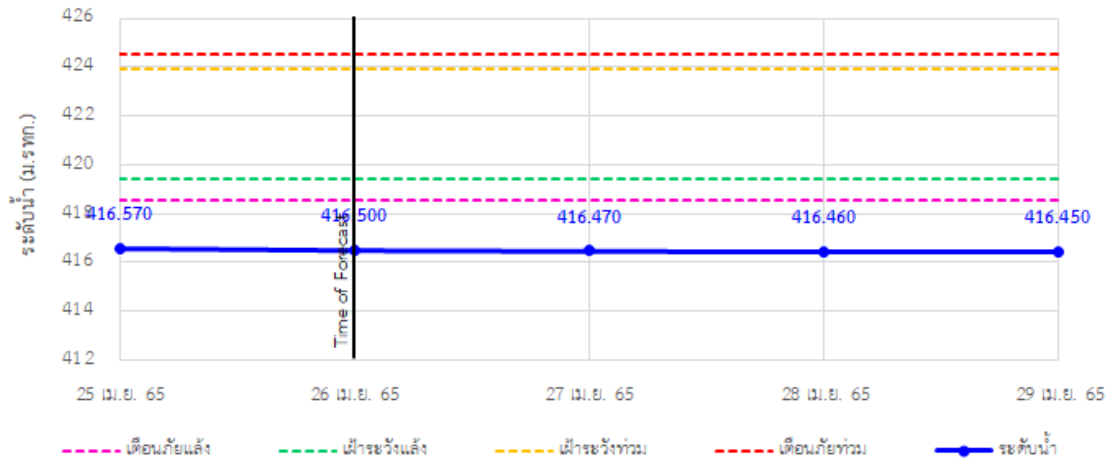

รายงานสถานการณ์ลุ่มน้ำกกและโขงเหนือ วันที่ 26 เมษายน 2565

TC030318 สะพานบ้านป่ารก ต.ธารทอง อ.พาน จ.เชียงราย