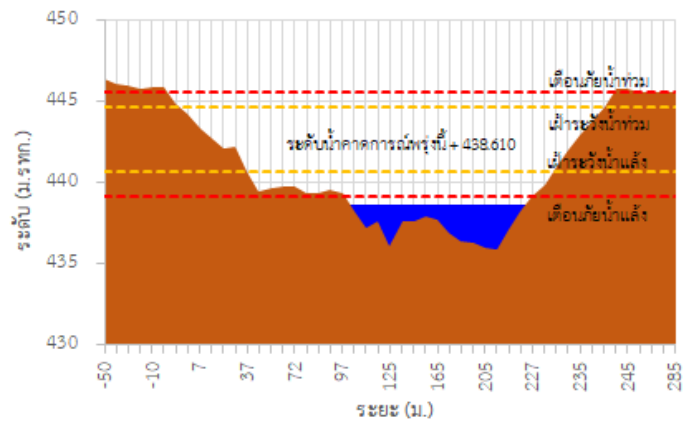

TC030113 สะพานมิตรภาพแม่ยาวาง-ท่าตอน